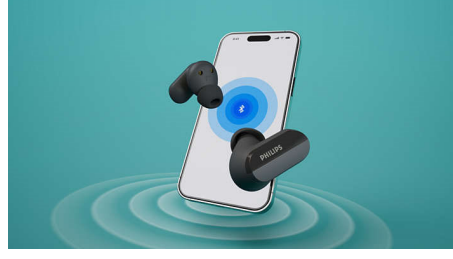

Yeni nesil Bluetooth

Bu kulaklıklar, Bluetooth LE Ses ve LC3 codec'ini destekleyen cihazlarla birlikte çalışarak size daha sağlam bir bağlantı ve fark edilir derecede daha iyi ses sağlar. Kalabalık alanlarda müzik dinlerken veya arama yaparken ses azalmaz ve film izlerken veya oyun oynarken neredeyse hiç gecikme olmaz.*

Philips ses imzası

Podcast'lerden müzik dinlemeye kadar her duyduğunuzu sevin! Bu true wireless kulaklıklar, Philips ses imzasına göre ayarlanmış geniş 10 mm sürücülere sahiptir. İlginizi çeken her neyse derin bas ile yumuşak, doğal bir sesin keyfini çıkaracaksınız.

Cep boyu şarj kutusu

Cebinizdeki küçük şarj kutusuyla dışarı çıkın ve kulaklıklarınız her zaman sizin için hazır olsun. Kullanmadığınız zamanlarda korunmaya ve şarj olmaya devam ederler. Mono modu sayesinde biri şarj olurken diğer kulaklığı kullanabilirsiniz.

Çok noktalı ve dokunmatik kontroller

Kulaklık saplarındaki dokunmatik kontroller her şeyi basitleştirir. Çok noktalı özellik aynı anda iki Bluetooth cihaza (iOS veya Android) bağlanmanıza imkan tanır. Google Fast Pair, uyumlu bir Android cihazı tek dokunuşla eşleştirmenizi sağlar.

IPX4 su sıçramasına/tere dayanıklı

Hava şartlarına aldırmanın; IPX4 derecesi bu kulaklıkların sıçramaya dayanıklı olduğu anlamına gelir ve kulaklıklar hafif yağmurdan etkilenmez! Kısa bir egzersiz sırasında veya özellikle sıcak bir günde mi kullanmak istiyorsunuz? Kulaklıklar hafif terden de etkilenmez.

Kutuyla 21 saatlik oynatma süresi

7 saatlik oynatma süresine ek olarak kutusuyla 14 saat daha kullanma süresi sağlar. Kulaklıkları kutusuna yerleştirdiğinizde 2 saat içinde tamamen şarj olur. Bir saatlik ek oynatma süresi için kulaklığınızı 15 dakika şarj kutusuna koymanız yeterlidir. Kutu, USB-C ile şarj edilebilir.

Philips Headphones uygulaması

Gürültü önleme özelliğini özelleştirmek, otomatik rüzgar gürültüsü azaltma özelliğini kapatmak ve Farkındalık Modunu kullanırken şeffaflık seviyesini ayarlamak için Philips Headphones uygulamasını kullanabilirsiniz. Ekolayzer ile seslerinize ince ayar yapmanın yanı sıra kulaklığınızın yazılımını uygulama aracılığıyla güncel tutabilirsiniz.

Güvenli, rahat, kulak içi kullanım

Yumuşak, değiştirilebilir silikon kulaklık uçları gerçek konfor sunar. Kulaklık uçları, kulak kanalınıza güvenli bir şekilde oturarak mükemmel uyumla dış sesi azaltır. Üstelik saplar bu kulakları takip çıkarmayı kolaylaştırır.

Şarj kutusu boyutları

Şarj kutusu boyutları: 35x62x28 mm

15 dakika hızlı şarj edin

15 dakika hızlı şarj edin ve ekstra bir saat dinleyin