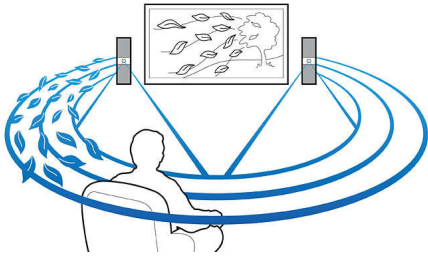

Kenmerken

Kristalhelder geluid

Met Philips Crystal Clear Sound kunt u nu elk geluidsdetail waarnemen en waarderen, zoals het hoort te klinken en zoals de artiest of regisseur het heeft bedoeld. Crystal Clear Sound geeft de geluidsbron weer - of dit nu een actiefilm, musical of live-uitvoering is - getrouw, nauwkeurig en zonder vervorming. Philips home cinema-systemen met Crystal Clear Sound beperken de geluidsverwerking tot een minimum en behouden de zuiverheid van de oorspronkelijke audiocontent. Als resultaat worden uw oren getraceerd op een grotere sonische accuratesse.