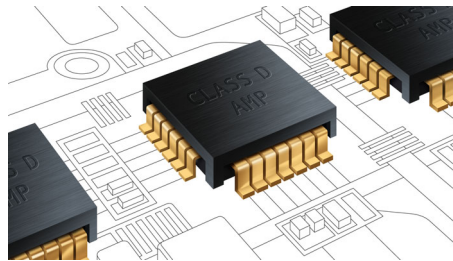

Bluetooth

Bluetooth is een draadloze communicatietechnologie met een kort bereik, die zowel stabiel als energiezuinig is. De technologie maakt een eenvoudige draadloze verbinding met andere Bluetooth-apparaten mogelijk, zodat u uw favoriete muziek eenvoudig vanaf uw smartphone, tablet of laptop kunt afspelen, inclusief iPods of iPhones met een Bluetooth-luidspreker.

Zachte dome-tweeters

Zachte dome-tweeters geven heldere hoge en mid-range-frequenties weer die de algehele helderheid van het geluid uit de luidsprekers verbeteren.

Premium klasse D-versterkers

De premium klasse D-versterkers van Philips zijn speciaal ontworpen om het oorspronkelijke geluid natuurgetrouw en via een nauwkeurig audiosignaal weer te geven, waardoor alle akoestische details in muziek en films precies zo worden overgebracht als de artiest of regisseur heeft bedoeld.

Virtual Surround Sound

Virtual Surround Sound van Philips produceert een volle en meeslepende Surround Sound via een systeem met minder dan vijf luidsprekers. De zeer geavanceerde ruimtelijke algoritmes repliceren de geluidskennmerken die in een ideale 5.1-kanaals geluidsomgeving voorkomen op nauwgezette wijze. Elke hoogwaardige

stereobron wordt omgezet in levensechte, meerkanaals Surround Sound. U hoeft geen extra luidsprekers, kabels of standaarden voor luidsprekers aan te schaffen om te kunnen genieten van een ruimtevallend geluid.