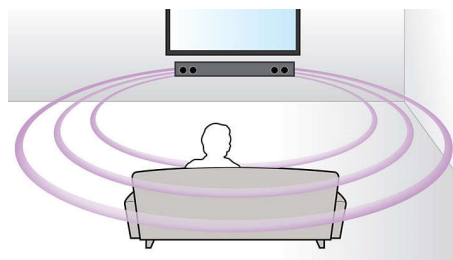

Virtual Surround Sound

Virtual Surround Sound van Philips produceert een volle en meeslepende Surround Sound via een systeem met minder dan vijf luidsprekers. De zeer geavanceerde ruimtelijke algoritmes repliceren de geluidskarakteristieken die in een ideale 5.1-kanaals geluidsomgeving voorkomen op nauwgezette wijze. Elke hoogwaardige stereobron wordt omgezet in levensechte, meerkanaals Surround Sound. U hoeft geen