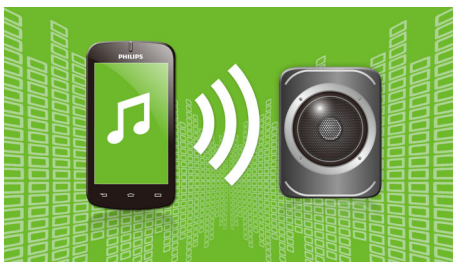

Bluetooth

Bluetooth is een draadloze communicatietechnologie met een kort bereik, die zowel stabiel als energiezuinig is. De technologie maakt een eenvoudige draadloze verbinding met andere Bluetooth-apparaten mogelijk, zodat u uw favoriete muziek eenvoudig vanaf uw smartphone, tablet of laptop kunt afspelen, inclusief iPods of iPhones met een Bluetooth-luidspreker.

Virtual Surround Sound

Virtual Surround Sound van Philips produceert een volle en meeslepende Surround Sound via een systeem met minder dan vijf luidsprekers. De zeer geavanceerde ruimtelijke algoritmes repliceren de geluidskennmerken die in een ideale 5.1-kanaals geluidsomgeving voorkomen op nauwgezette wijze. Elke hoogwaardige