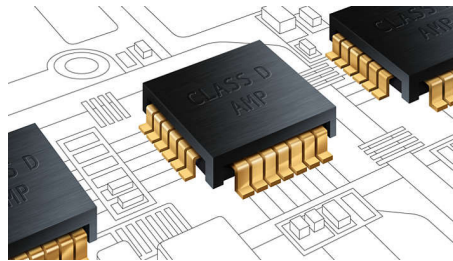

Premium klasse D-versterkers

De premium klasse D-versterkers van Philips zijn speciaal ontworpen om het oorspronkelijke geluid natuurgetrouw en via een nauwkeurig audiosignaal weer te geven, waardoor alle akoestische details in muziek en films precies zo worden overgebracht als de artiest of regisseur heeft bedoeld.