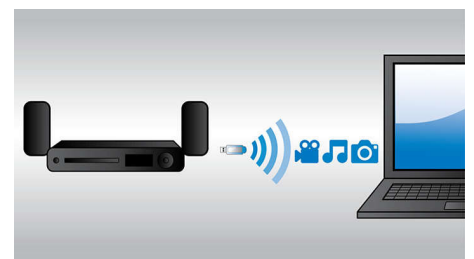

Virtual Surround Sound

Virtual Surround Sound van Philips produceert een volle en meeslepende Surround Sound via een systeem met minder dan vijf luidsprekers. De zeer geavanceerde ruimtelijke algoritmes repliceren de geluidskarakteristieken die in een ideale 5.1-kanaals geluidsomgeving voorkomen op nauwgezette wijze. Elke hoogwaardige stereobron wordt omgezet in levensechte, meerkanaals Surround Sound. U hoeft geen

extra luidsprekers, kabels of standaarden voor luidsprekers aan te schaffen om te kunnen genieten van een ruimtevullend geluid.

Full HD 3D Blu-ray

Ga volledig op in 3D-films in uw eigen woonkamer met deze Full HD 3D-TV. Active 3D maakt gebruik van de nieuwste generatie snel wisselende displays voor levensechte diepte en een realistisch beeld in 1080 x 1920 Full HD-resolutie. Met de speciale bril, waarvan het linker- en rechterglas synchroon met de wisselende beelden open en dicht gaan, wordt een Full HD 3D-effect verkregen in uw home cinema. U kunt tegenwoordig kiezen uit een uitgebreide collectie 3D-topfilms op Blu-ray. Daarnaast wordt Surround Sound bij Blu-ray niet gecomprimeerd en is het geluid bijna niet van de realiteit te onderscheiden.

Elegante luidsprekers

Elegante luidsprekers in aluminium en glas waarborgen een robuust geluid

Ingebouwde Wi-Fi

Dankzij de ingebouwde Wi-Fi kunt u genieten van allerlei populaire onlineservices. U sluit uw home cinema gewoon rechtstreeks op uw thuisnetwerk aan. U hebt toegang tot fantastische websites met films, foto's, infotainment en andere onlinecontent speciaal voor uw TV.