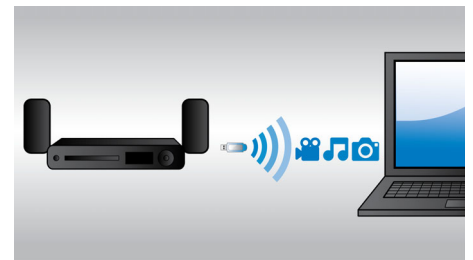

Ingebouwde Wi-Fi

Dankzij de ingebouwde Wi-Fi kunt u genieten van allerlei populaire onlineservices. U sluit uw home cinema gewoon rechtstreeks op uw thuisnetwerk aan. U hebt toegang tot fantastische websites met films, foto's, infotainment en andere onlinecontent speciaal voor uw TV.