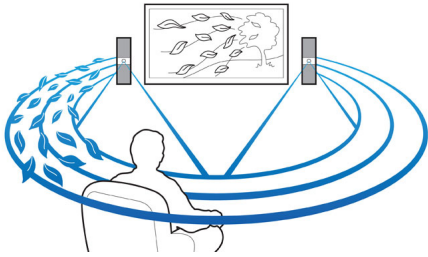

Kenmerken

Kristalhelder geluid

Met Philips Crystal Clear Sound kunt u nu elk geluidsdetail waarnemen en waarderen, zoals het hoort te klinken en zoals de artiest of regisseur het heeft bedoeld. Crystal Clear Sound geeft de geluidsbron weer - of dit nu een actiefilm, musical of live-uitvoering is - getrouw, nauwkeurig en zonder vervorming. Philips home cinema-systemen met Crystal Clear Sound beperken de geluidsverwerking tot een minimum en behouden de zuiverheid van de oorspronkelijke audiocontent. Als resultaat worden uw oren getraakteerd op een grotere sonische accuratesse.