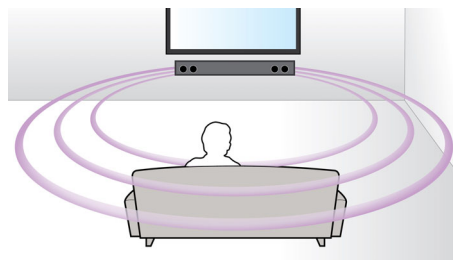

Virtual Surround Sound

Virtual Surround Sound van Philips produceert een volle en meeslepende Surround Sound via een systeem met minder dan vijf luidsprekers. De zeer geavanceerde ruimtelijke algoritmes repliceren de geluidskennmerken die in een ideale 5.1-kanaals geluidsomgeving voorkomen op nauwgezette wijze. Elke hoogwaardige

stereobron wordt omgezet in levensechte, meerkanaals Surround Sound. U hoeft geen extra luidsprekers, kabels of standaarden voor luidsprekers aan te schaffen om te kunnen genieten van een ruimtevallend geluid.