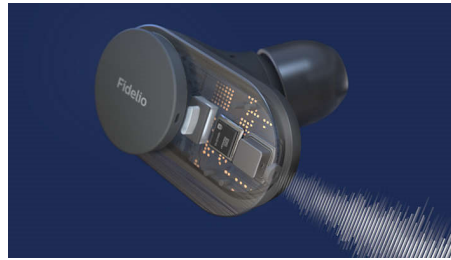

Des appels d'une qualité irréprochable

Plusieurs micros et un algorithme dédié se concentrent sur votre voix et réduisent le bruit environnant. Même le bruit du vent est filtré, ce qui vous permet d'être entendu clairement lorsque vous êtes à l'extérieur.

Un son exceptionnel pour le streaming

Quel que soit le service de streaming que vous utilisez, ce casque True Wireless diffuse le meilleur son possible. Le codec le plus adapté à votre téléphone ou votre tablette est sélectionné automatiquement. Que vous utilisiez des appareils iOS ou Android, vous bénéficierez d'une écoute incroyablement détaillée.