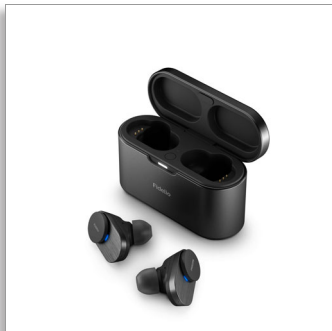

Philips Fidelio
Casque True Wireless

Son Fidelio naturel

Réduction de bruit Pro+
Réduction du bruit
Maintien universel haut de gamme

T1BK

Conçu pour les déplacements.

Laissez-vous porter par la musique. Le son ample et précis de ce casque haut de gamme True Wireless vous plonge au cœur de la musique. L'immersion est totale où que vous soyez grâce à notre meilleure réduction de bruit et à un maintien sûr et confortable.