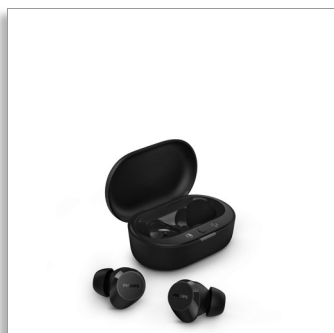

Philips  
Ekte trådløse  
hodetelefoner

Små ørepropper. Mye for  
pengene

Naturlig lyd. Dynamisk bass  
Ladeetui i lommestørrelse  
Klare samtaler

TAT1209BK