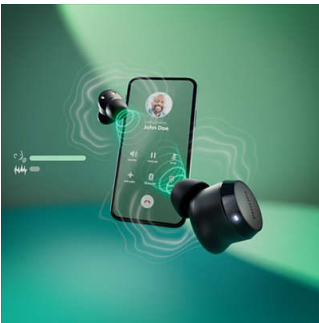

Klare samtaler

Stemmen din høres tydelig og klart når du er i en samtale. En dedikert mikrofon fanger opp lyden av stemmen din, mens en

støyreduksjonsalgoritme demper noe av bakgrunnsstøyen fra omgivelsene rundt deg.