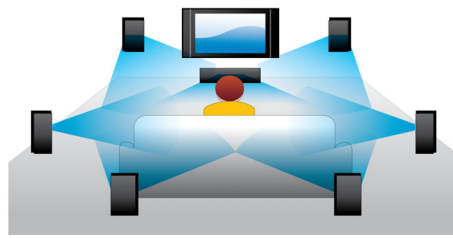

PHILIPS

Kenmerken

Subtitle Shift

Subtitle Shift is een verbeteringsfunctie waarmee u de positie van de ondertiteling op het televisie- of computerscherm kunt aanpassen. U kunt de ondertiteling met de afstandsbediening omhoog en omlaag over het scherm verplaatsen. Op breedbeeldschermen, zoals Cinema 21:9 en projectorschermen, worden ondertitels soms afgebroken. Als u de ondertiteling toch goed wilt weergeven, dient u de beeldverhouding te wijzigen, waardoor in feite de functie van een breedbeeldscherm teniet wordt gedaan. Dankzij de functie Subtitle Shift kunt u de beeldverhouding behouden en toch de ondertitels op de juiste plek weergeven.

Blu-ray Discs afspeelen

Op Blu-ray Discs kunt u HD-gegevens plaatsen, evenals afbeeldingen met een resolutie van 1920 x 1080 oftewel Full HD-afbeeldingen. Beelden worden scherp weergegeven en komen tot leven, dankzij de heldere details en vloeiende bewegingen. Ook biedt Blu-ray ongecomprimeerd Surround Sound, waardoor uw audio-ervaring zeer natuurgetrouw overkomt. Daarnaast biedt de grote opslagcapaciteit van Blu-ray Discs ook ruimte voor ingebouwde interactieve mogelijkheden. Naadloze navigatie tijdens het afspelen en andere geweldige functies zoals pop-upmenu's geven een compleet nieuwe dimensie aan home entertainment.

Dolby TrueHD

Dolby TrueHD biedt hoogwaardige 7.1-kanaals audio voor uw Blu-ray Discs. Het geluid is bijna niet te onderscheiden van het origineel; u hoort dus wat de makers willen dat u hoort. Dolby TrueHD maakt uw HD-entertainmentervaring compleet.

BD-Live (Profile 2.0)

BD-Live breidt uw High Definition-wereld nog verder uit. Sluit uw Blu-ray Disc-speler aan op internet en ontvang actuele content. Er staan u spannende nieuwe dingen te wachten zoals exclusieve downloadbare content, live gebeurtenissen, live chatten, gaming en online winkelen. Geniet van High Definition bij de weergave van Blu-ray Discs en BD-Live.