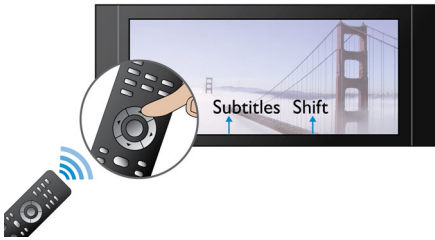

Hoor meer

- Dolby TrueHD voor een geweldig 7.1 Surround Sound

Doe meer

- BD-Live (Profile 2.0) voor weergaven van Blu-ray-bonusmateriaal op internet
- Hi-Speed USB 2.0-koppeling: video/muziek vanaf USB-sticks afspelen
- Geniet van al uw films en muziek vanaf CD en DVD
- Met EasyLink bedient u alle HDMI CEC-apparaten met één afstandsbediening

PHILIPS

Kenmerken

Subtitle Shift

Subtitle Shift is een verbeteringsfunctie waarmee u de positie van de ondertiteling op het televisie- of computerscherm kunt aanpassen. U kunt de ondertiteling met de afstandsbediening omhoog en omlaag over het scherm verplaatsen. Op breedbeeldschermen, zoals Cinema 21:9 en projectorschermen, worden ondertitels soms afgebroken. Als u de ondertiteling toch goed wilt weergeven, dient u de beeldverhouding te wijzigen, waardoor in feite de functie van een breedbeeldscherm teniet wordt gedaan. Dankzij de functie Subtitle Shift kunt u de beeldverhouding behouden en toch de ondertitels op de juiste plek weergeven.