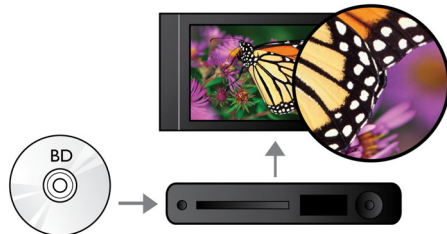

PHILIPS

Kenmerken

Subtitle Shift

Subtitle Shift is een verbeteringsfunctie waarmee u de positie van de ondertiteling op het televisie- of computerscherm kunt aanpassen. U kunt de ondertiteling met de afstandsbediening omhoog en omlaag over het scherm verplaatsen. Op breedbeeldschermen, zoals Cinema 21:9 en projectorschermen, worden ondertitels soms afgebroken. Als u de ondertiteling toch goed wilt weergeven, dient u de beeldverhouding te wijzigen, waardoor in feite de functie van een breedbeeldscherm teniet wordt gedaan. Dankzij de functie Subtitle Shift kunt u de beeldverhouding behouden en toch de ondertitels op de juiste plek weergeven.

Blu-ray Discs afspeelen

Op Blu-ray Discs kunt u HD-gegevens plaatsen, evenals afbeeldingen met een resolutie van 1920 x 1080 oftewel Full HD-afbeeldingen. Beelden worden scherp weergegeven en komen tot leven, dankzij de heldere details en vloeiende bewegingen. Ook biedt Blu-ray ongecomprimeerd Surround Sound, waardoor uw audio-ervaring zeer natuurgetrouw overkomt. Daarnaast biedt de grote opslagcapaciteit van Blu-ray Discs ook ruimte voor ingebouwde interactieve mogelijkheden. Naadloze navigatie tijdens het afspelen en andere geweldige functies zoals pop-upmenu's geven een compleet nieuwe dimensie aan home entertainment.

Dolby TrueHD

Dolby TrueHD biedt hoogwaardige 7.1-kanaals audio voor uw Blu-ray Discs. Het geluid is bijna niet te onderscheiden van het origineel; u hoort dus wat de makers willen dat u hoort. Dolby TrueHD maakt uw HD-entertainmentervaring compleet.