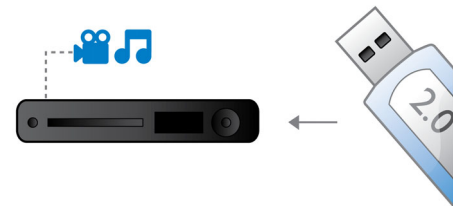

High-speed USB 2.0-koppeling

De Universal Serial Bus of USB is een protocolstandaard om PC's, randapparaten en consumentenelektronica-apparaten gemakkelijk te koppelen. Snelle USB-apparaten hebben een gegevensoverdrachtsnelheid tot 480 Mbps - veel hoger dan de 12 Mbps van oorspronkelijke USB-apparaten. Met Hi-Speed USB 2.0-koppeling hoeft u alleen uw USB-apparaat aan te sluiten en u bent klaar om de gewenste film, muziek of foto's weer te geven.