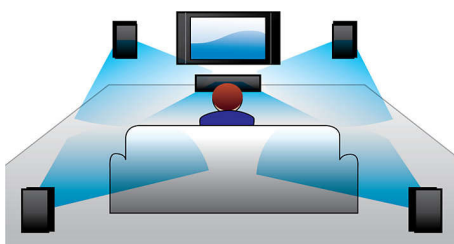

Улучшение планировки пространства

- Компактный дизайн, который подойдет для любого интерьера

Подключите и наслаждайтесь любыми развлечениями

- HDMI 1080p улучшает изображение до стандарта высокой четкости
- Воспроизведение DVD, VCD, CD и с USB устройств

PHILIPS

Основные особенности

Мощные АС с фазоинверторами

Мощные АС с фазоинверторами дают отличный звук

Dolby Digital и Pro Logic II

Встроенный декодер Dolby Digital устраняет необходимость иметь внешний декодер за счет обработки всех шести аудиоканалов для создания эффекта объемного звука и поразительно естественной и динамически реалистичной атмосферы звучания. Декодер Dolby Pro Logic II дает пять каналов объемной обработки звука от любого стереофонического источника.

качество изображения и звучания без каких-либо помех.

Воспроизводит все

Воспроизводите данные практически с любого диска или медиаустройства: DVD, VCD, CD или USB. Оцените непревзойденное удобство мультимедийного воспроизведения, а также привилегию совместного использования медиафайлов на телевизоре или системе домашнего кинотеатра.