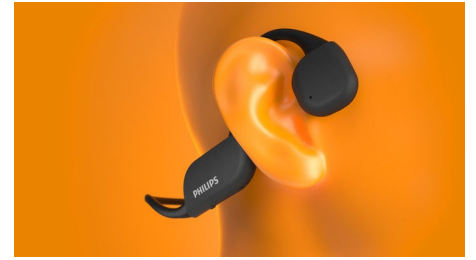

Diseño abierto

¿Necesitás una percepción total de tu entorno mientras corrés o andás en bicicleta? El exclusivo diseño abierto de estos auriculares de conducción ósea significa que son perfectos para el día de la carrera. Sin nada en tus oídos, escucharás todo lo que necesitás y tu música.

Aplicación para auriculares de Philips

La aplicación para auriculares de Philips te permite controlar las luces LED de marcha y manejar la música que estás escuchando. Mejorá los graves. Reducí el tono de los agudos. Podés ajustar los niveles de sonido vos mismo o elegir entre los estilos de escucha preestablecidos.

LED seguras

Corré con confianza, ya sea una carrera o un entrenamiento nocturno. Las luces LED de marcha en la parte posterior del marco te hacen ser visible en entornos con poca luz. Podés controlar las LED a través de la aplicación para auriculares de Philips.