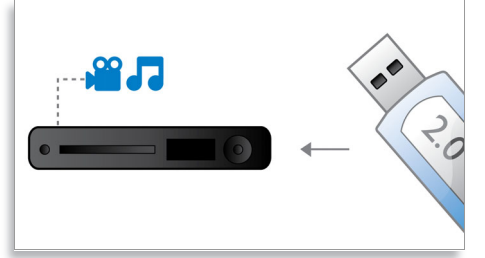

Yüksek hızlı USB 2.0 Bağlantısı

Evrensel Seri Veri Yolu veya USB, PC'leri çevre birimlerine ve elektronik cihazlara kolayca bağlamak için kullanılan bir protokol standardıdır. Yüksek Hızlı USB cihazların veri aktarım hızı, orijinal USB'lerin 12 Mb/s üzerine çıkarak 480 Mb/s'ye kadar ulaşır. Yüksek Hızlı USB 2.0 Bağlantısı ile yapmanız gereken tek şey, USB cihazınızı takmak, film, müzik veya fotoğrafı seçmek ve hemen oynatmak.