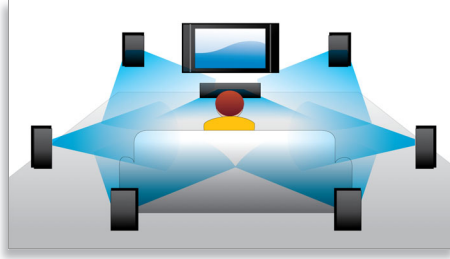

PHILIPS

sense and simplicity

Özellikler

Altyazı Kaydırma

Altyazı Kaydırma kullanıcıların, filmin televizyon veya bilgisayar ekranındaki konumunu manuel olarak ayarlamasına olanak veren bir geliştirme özelliğidir. Kullanıcılar, uzaktan kumandayı kullanarak altyazıları ekranda yukarı veya aşağı kaydırabilirler. 21:9 cinema gibi geniş ekranlarda ve projektörlerde, altyazılar bazen kesilir. Altyazıları net bir şekilde görmek için kullanıcı, ekranın en boy oranını değiştirmek zorunda kalır; bu ise geniş ekranın amacını boşa çıkarır. Altyazı Kaydırma özelliği ile kullanıcı, doğru ekran en boy oranını koruyabilir ve altyazıların ekrandaki konumunu ideal şekilde ayarlayabilir.

Blu-ray Disk oynatma

Blu-ray Diskler, yüksek tanımlı verilerle birlikte, tam yüksek tanımlı görüntüleri tanımlayan 1920 x 1080 çözünürlükte resimleri taşıyabilme kapasitesine sahiptir. Mükemmel ayrıntılar, daha pürüzsüz hareketler ve kristal netliğinde görüntülerle sahneler hayat bulur. Blu-ray ayrıca, sıkıştırılmamış surround ses sağlar, böylece ses deneyiminiz inanılmaz şekilde gerçeğe dönüşür. Blu-ray Disklerin yüksek saklama kapasitesi, birçok interaktif olanağın dahil edilmesine olanak tanır. Oynatma sırasında kusursuz gezinme ve açılır menüler gibi diğer heyecan verici özellikler, ev eğlencesine tamamen yeni bir boyut kazandırır.

Dolby TrueHD

Dolby TrueHD, Blu-ray Disklerinizin en iyi sesinden 7.1 kanal sağlar. Üretilen sesin, orijinal stüdyo kaydından hemen hiçbir farkı yoktur, yani kaydı yapanların size sunmak istediği her şeyi duyarsınız. Dolby TrueHD, yüksek çözünürlüklü eğlence deneyiminizi tamamlar.

BD-Live (Profil 2.0)

BD-Live, yüksek çözünürlük dünyanızı daha da genişletiyor. Blu-ray Disk oynatıcınızı internete bağlayarak güncel içerikleri alın. Yüklenebilir özel içerik, canlı olaylar, canlı sohbetler, oyun ve çevrimiçi alışveriş gibi heyecan verici yeni özellikler sizleri bekliyor. Blu-ray Disk oynatma ve BD-Live ile yüksek çözünürlük dalgasını yakalayın