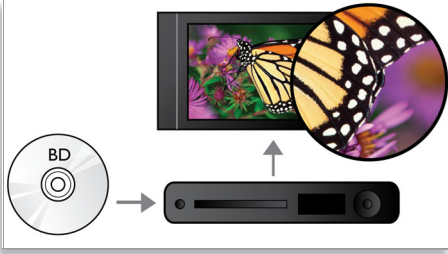

PHILIPS

sense and simplicity

Özellikler

Altyazı Kaydırma

Altyazı Kaydırma kullanıcıların, filmin televizyon veya bilgisayar ekranındaki konumunu manuel olarak ayarlamasına olanak veren bir geliştirme özelliğidir. Kullanıcılar, uzaktan kumandayı kullanarak altyazıları ekranda yukarı veya aşağı kaydırabilirler. 21:9 cinema gibi geniş ekranlarda ve projektörlerde, altyazılar bazen kesilir. Altyazıları net bir şekilde görmek için kullanıcı, ekranın en boy oranını değiştirmek zorunda kalır; bu ise geniş ekranın amacını boşa çıkarır. Altyazı Kaydırma özelliği ile kullanıcı, doğru ekran en boy oranını koruyabilir ve altyazıların ekrandaki konumunu ideal şekilde ayarlayabilir.

Blu-ray Disk oynatma

Blu-ray Diskler, yüksek tanımlı verilerle birlikte, tam yüksek tanımlı görüntüleri tanımlayan 1920 x 1080 çözünürlükte resimleri taşıyabilme kapasitesine sahiptir. Mükemmel ayrıntılar, daha pürüzsüz hareketler ve kristal netliğinde görüntülerle sahneler hayat bulur. Blu-ray ayrıca, sıkıştırılmamış surround ses sağlar, böylece ses deneyiminiz inanılmaz şekilde gerçeğe dönüşür. Blu-ray Disklerin yüksek saklama kapasitesi, birçok interaktif olanağın dahil edilmesine olanak tanır. Oynatma sırasında kusursuz gezinme ve açılır menüler gibi diğer heyecan verici özellikler, ev eğlencesine tamamen yeni bir boyut kazandırır.

Dolby TrueHD

Dolby TrueHD, Blu-ray Disklerinizin en iyi sesinden 7.1 kanal sağlar. Üretilen sesin, orijinal stüdyo kaydından hemen hiçbir farkı yoktur, yani kaydı yapanların size sunmak istediği her şeyi duyarsınız. Dolby TrueHD, yüksek çözünürlüklü eğlence deneyiminizi tamamlar.