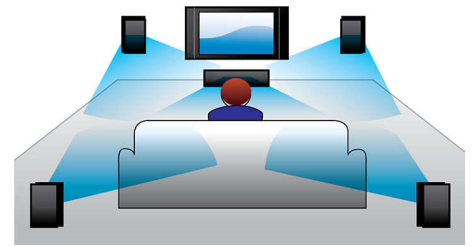

Dolby Digital

Тъй като Dolby Digital, водещият световен цифров многоканален аудио стандарт, използва начина, по който човешкото ухо естествено обработва звука, вие възприемате аудио със съраунд звук и превъзходно качество с реалистично пространствено подсказване.