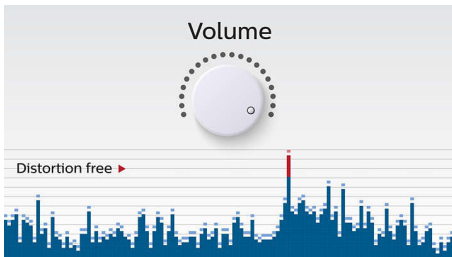

防失真功能

防失真功能讓您以更大音量播放音樂，並保持優質音效，即使於低電量時亦可以，

接受多種輸入訊號，由 300mV 至 1000mV，並避免喇叭音質受失真影響。內置功能監察經過放大器時的音樂訊號，於放大器的範圍內保持峰值，防止音訊因迅速而導致失真，並不會影響音量。便攜式喇叭複製音樂峰值的能力會隨著電量而下降，但防失真功能可減少因低電量而造成的峰值下降，讓您享受無失真的音樂。