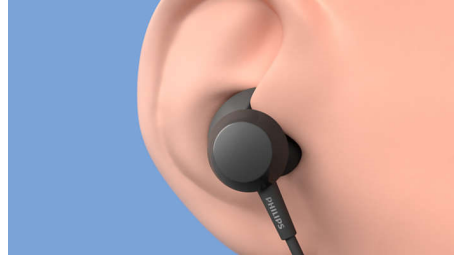

### ใส่สบาย

- กระชับ ยึดหยุ่น สวมใส่สบาย
- ฝาครอบเอียร์บัดทำจากยางที่สามารถเปลี่ยนได้ใน 3 ขนาด
- ทำอะคูสติกแบบวงรีใส่ได้อย่างสบายรับกับช่องหูของคุณ
- ปลายปีกยางหูฟังสำหรับความกระชับพอดี การจัดเสียงรบกวนแบบพาสซีฟที่ดีที่สุด

## ปุ่มเพิ่มเสียงเบส

หูฟังไร้สายนี้มีไดรเวอร์เสียงนีโอไดเมียม 8.2 มม. ที่ให้เสียงที่ชัดเจนและเสียงเบสหนักแน่นเมื่อคุณต้องการมากกว่านี้ เพียงกดปุ่มเพิ่มเสียงเบสบนรีโมทคอนโทรลในสาย คุณจะรู้สึกถึงความแตกต่างได้ทันที

## กระชับ ยึดหยุ่น สวมใส่สบาย

ที่อะคูสติกแบบวงรีและฝาครอบเอียร์บัดที่สามารถเปลี่ยนได้ให้ความกระชับสบายในหู ปลายปีกยางหูฟังแบบนุ่มสวมใส่พอดีร่องหูของคุณ ช่วยให้สวมใส่ได้กระชับและการขจัดเสียงรบกวนแบบพาสซีฟที่ดีกว่า