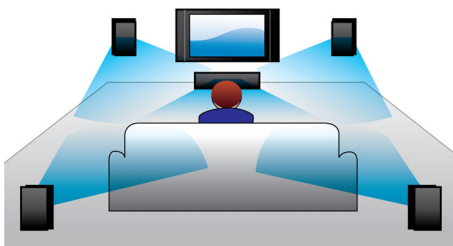

Repere

Control înalte și joase

Frecvențele înalte (treble) și cele joase (bass) controlează nivelul sunetelor de înaltă și joasă frecvență ale sistemului audio. Utilizând tastele Sus și Jos, ascultătorul poate crește sau descrește nivelul frecvențelor înalte sau joase, accentuând sau diminuând aportul acestora. De asemenea, pot fi acceptate nivelurile prestabilite, pentru a asculta muzica la setările inițiale. Controlul frecvențelor înalte și al basului vă permite să ascultați muzică așa cum doriți.

Amplificator de clasă D

Amplificatorul digital de clasă D preia semnalul analogic, îl convertește în semnal digital, amplificat ulterior digital. Semnalul intră apoi într-un filtru de demodulare pentru obținerea rezultatului final. Rezultatul amplificat digital oferă toate avantajele sunetului digital, inclusiv calitate crescută. În plus, amplificatorul digital de clasă D are o eficiență cu 90% mai mare față de amplificatoarele tradiționale AB.

Dolby Digital

Deoarece Dolby Digital, standardul audio multi-canal digital cel mai bun din lume, utilizează modul natural în care urechea procesează sunetele, veți avea parte de sunet

surround de cea mai bună calitate, cu repere spațiale reale.