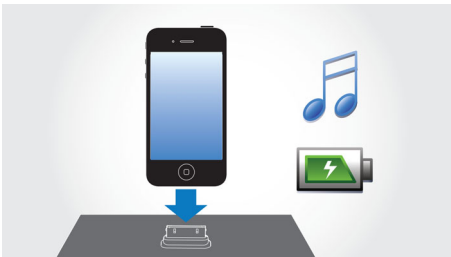

Design, der passer i dit hjem

- Aluminiumskabinet

PHILIPS

Vigtigste nyheder

Alarm på ugedage/i weekenden

Denne clockradio er designet med henblik på en moderne livsstil og har en dobbelt alarmfunktion, der gør det muligt at indstille én alarm på hverdage og en anden i weekenden - eller to alarmindstillinger til par. Alarmen kan indstilles til de samme alarmtider mandag til søndag. Eller du kan indstille alarmen til tidlig vækning mandag til fredag og vælge at sove længe på lørdage og søndage. Lige meget hvad du vælger, sparer disse praktiske funktioner dig for at rode med forskellige alarmtider hver eneste aften.

Afspil og oplad din iPod/iPhone

Nyd din foretrukne MP3-musik, mens du oplader din iPod/iPhone! Dockingstationen gør det muligt for dig at tilslutte din bærbare enhed direkte til docking-underholdningssystemet, så du kan lytte til din yndlingsmusik med uovertruffen lyd. Den kan også oplade din iPod/iPhone, mens den spiller, så du kan få glæde af din musik og ikke behøver bekymre dig om, hvorvidt din bærbare afspiller løber tør for batteri. Docking-underholdningssystemet