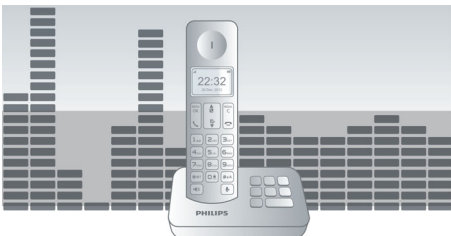

Parametrische equalizer

Onze telefoons maken tijdens de digitale geluidsverwerking gebruik van parametrische

equalisatie om de geluidsrespons af te stemmen en terug te voeren naar de lineaire frequentieresponscurve. Dit zorgt voor een puur en helder geluid in elk gesprek.

Display van 4,1 cm (1,6")

Eenvoudig afleesbaar grafisch display van 4,1 cm (1,6") met achtergrondverlichting