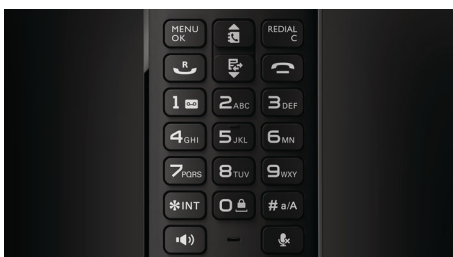

Kalibrovaná klávesnice

Kalibrovaná a pečlivě navržená klávesnice zajistí přesné vytáčení, kdy jasně cítíte každý úhoz, ať vytáčíte číslo nebo zadáváte kontakt do telefonního seznamu. Materiály a struktury kláves prošly rozsáhlými uživatelskými testy, aby se podařilo najít dokonalou rovnováhu mezi silou stlačení a odezvou klávesy.