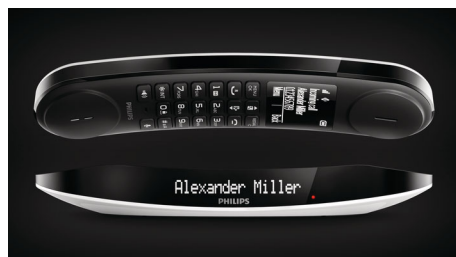

Bezproblémové nabíjení

Sluchátko lze spolehlivě a pohodlně nabíjet v dokovací stanici z obou stran.