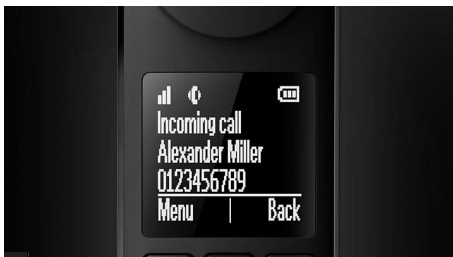

Přednosti

Grafický displej 4,6 cm (1,8")

Vysoce kontrastní reverzní displej LCD s bílými znaky na černém pozadí zajišťuje snadné čtení a rovněž dokonale zapadá do celkového elegantního designu telefonu Philips Luceo.