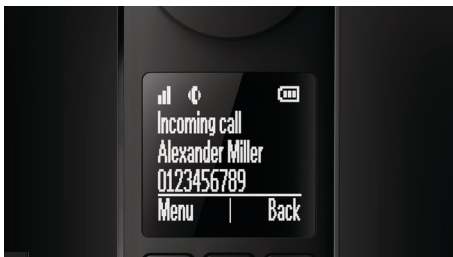

Přednosti

Grafický displej 4,6 cm (1,8")

Vysoce kontrastní reverzní displej LCD s bílými znaky na černém pozadí zajišťuje snadné čtení a rovněž dokonale zapadá do celkového elegantního designu telefonu Philips Luceo.