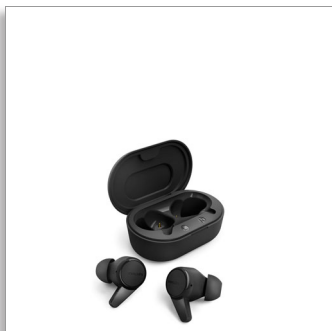

Philips
Potpuno bežične slušalice

Slušalice udobne za nošenje
Iznimno mala kutija za punjenje
IPX4 zaš. od prskanja / otporne na
znoj
Do 18 sati reprodukcije

TAT1207BK

Zgrabite i krenite

Zgrabite, povežite i krenite! Ove fantastične potpuno bežične slušalice isporučuje se s izuzetno malom kutijom za punjenje koju lako možete ubaciti u džep kako biste uživali u pouzdanom, praktičnom zvuku kamo god krenete. Oznaka IPX4 za otpornost na prskanje i znoj te do 18 sati reprodukcije!

Mala kutija za punjenje pruža 18 sati reprodukcije

- Iznimno mala kutija za USB-C punjenje
- 6 sati reprodukcije. Brzo punjenje od 15 minuta za dodatni sat
- Kutija pruža 12 sati dodatne reprodukcije
- Zaštita od prskanja i otporne na znoj sukladno IPX4

Ergonomske. Udobne. Čist zvuk

- Sigurno, udobno prisanje u uhu
- 3 dodatna para silikonskih umetaka (veliki, srednji, mali)
- Neodimijske pogonske jedinice od 6 mm pružaju čist i uravnotežen zvuk
- Ergonomski dizajnirano