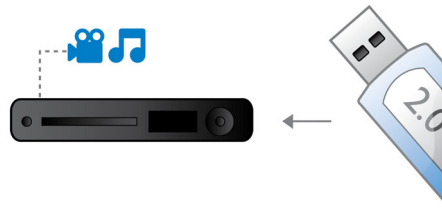

High-speed USB 2.0-koppeling

De Universal Serial Bus of USB is een protocolstandaard om PC's, randapparaten en consumentenelektronica-apparaten gemakkelijk te koppelen. Snelle USB-apparaten hebben een gegevensoverdrachtsnelheid tot 480 Mbps - veel hoger dan de 12 Mbps van oorspronkelijke USB-apparaten. Met Hi-Speed USB 2.0-koppeling hoeft u alleen uw USB-apparaat aan te sluiten en u bent klaar om de gewenste film, muziek of foto's weer te geven.