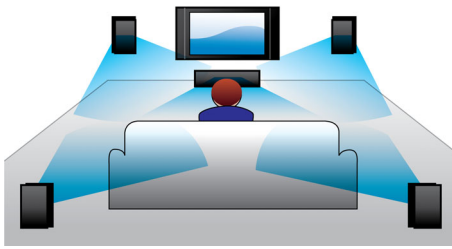

Savurați toate tipurile de divertisment

- DivX Ultra Certificat pentru redare video DivX îmbunătățită
- EasyLink pentru a controla toate dispozitivele HDMI CEC printr-o singură telecomandă
- HDMI pentru filme de înaltă definiție și calitate a imaginii
- Redă DVD, VCD, CD și dispozitive USB
- Intrare audio pentru a vă bucura de muzica de pe iPod/iPhone/player MP3

Conceput pentru a spori senzația de cinematograf la dvs. acasă

- Design modern pentru a vă completa casa

PHILIPS

Repere

Dolby Digital

Deoarece Dolby Digital, standardul audio multi-canal digital cel mai bun din lume, utilizează modul natural în care urechea procesează sunetele, veți avea parte de sunet surround de cea mai bună calitate, cu repere spațiale reale.

media pe televizorul dvs. sau pe sistemul home theater.

HDMI pentru filmele HD

HDMI este o conexiune digitală directă care poate transmite imagini video de înaltă definiție, precum și semnal audio digital pe mai multe canale. Prin eliminarea conversiei în semnal analogic, această tehnologie oferă o calitate perfectă a imaginii și a sunetului, complet lipsită de bruiaje. Filmele la definiție standard pot fi urmărite acum la rezoluție cu adevărat de înaltă definiție - asigurând mai multe detalii și imagini mai realiste.

Intrare audio

Intrarea audio vă permite să redați muzică ușor, direct de pe iPod/iPhone/iPad, playerul MP3 sau laptop printr-o conexiune simplă la sistemul dvs. home cinema. Pur și simplu conectați dispozitivul audio la mufa de intrare audio pentru a asculta muzică pe sistemul home cinema Philips la o calitate superioară a sunetului.