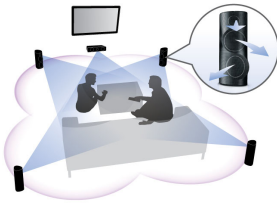

Dizajn koji će uljepšati vaš životni prostor

- Elegantna završna obrada visokog sjaja, jedinstvene kontrole osjetljive na dodir

Povežite uređaj i uživajte u svim oblicima zabave

- Reproducira sadržaje s DVD-a, VCD-a, CD-a i USB uređaja
- Bežični stražnji audio priključak za manji broj kabela u prostoriji

PHILIPS

5.1-kanalno kućno kino
3D kutni zvučnici HDMI 1080p

Istaknute znač.

3D kutni zvučnici

3D kutni zvučnici sadrže kutne pogonske jedinice koje odašilju zvuk ne samo prema prednjoj strani, nego i prema bočnim stranama zvučnika, stvarajući šire područje ozvučenja uz koje možete uživati u prožimajućem kinematografskom surround zvuku.