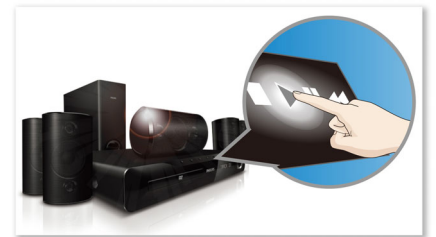

Elegantna završna obrada visokog sjaja

Elegantna završna obrada visokog sjaja, jedinstvene kontrole osjetljive na dodir