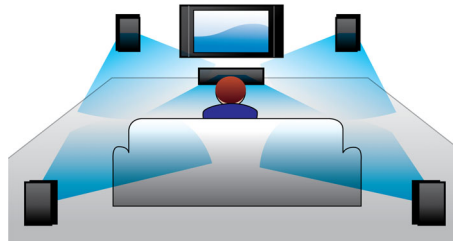

DTS, DolbyDigital, ProLogic II

Uz ugrađeni DTS i Dolby Digital dekodirer ne treba vam vanjski dekodirer jer obrađuju svih šest kanala audio informacija kako bi pružili doživljaj surround zvuka i zapanjujuće prirodan osjećaj ambijenta i dinamičke stvarnosti. Dolby

HTS5550/12

Pro Logic II pruža pet kanala za surround obradu iz bilo kojeg stereo izvora.