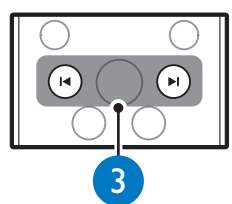

Evite o uso prolongado do aparelho com volume superior a 85 decibéis, pois isto poderá prejudicar a sua audição.
Potência total de saída de 800W RMS, 10% THD

Specifications are subject to change without notice
Trademarks are the property of Koninklijke Philips Electronics N.V. or their respective owners
2010 © Koninklijke Philips Electronics N.V. All rights reserved.
sgtt_1031/78_v1