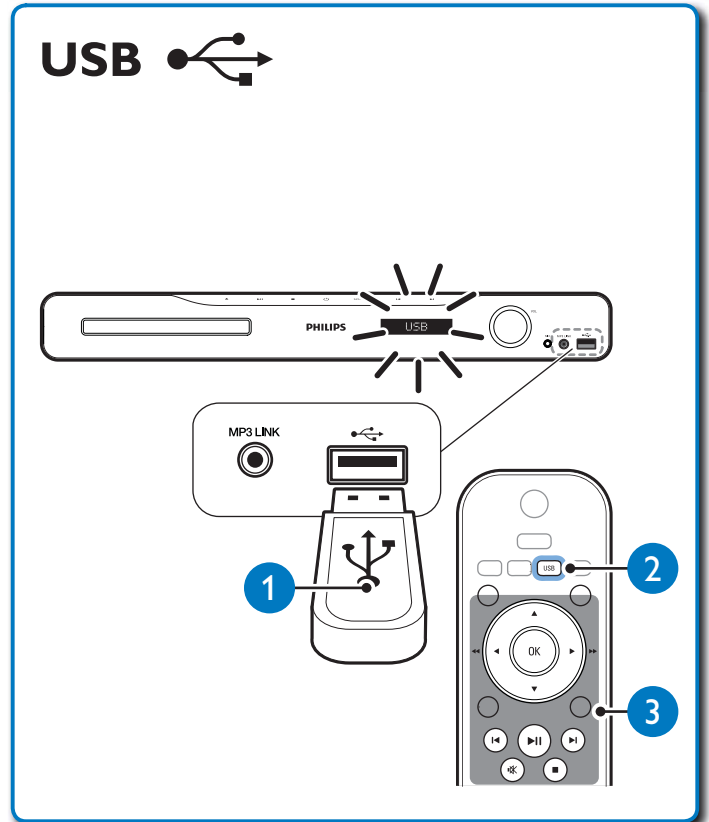

Evite o uso prolongado do aparelho com volume superior a 85 decibéis, pois isto poderá prejudicar a sua audição.
Potência total de saída de 800W RMS, 10% THD

Specifications are subject to change without notice
Trademarks are the property of Koninklijke Philips Electronics N.V. or their respective owners
2010 © Koninklijke Philips Electronics N.V. All rights reserved.
sgtt_1031/78_v1