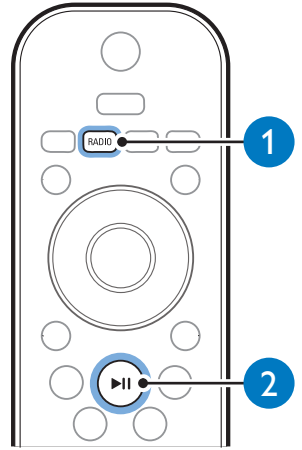

Evite o uso prolongado do aparelho com volume superior a 85 decibéis, pois isto poderá prejudicar a sua audição.
Potência total de saída de 800W RMS, 10% THD

Specifications are subject to change without notice
Trademarks are the property of Koninklijke Philips Electronics N.V. or their respective owners
2010 © Koninklijke Philips Electronics N.V. All rights reserved.
sgtt_1031/78_v1