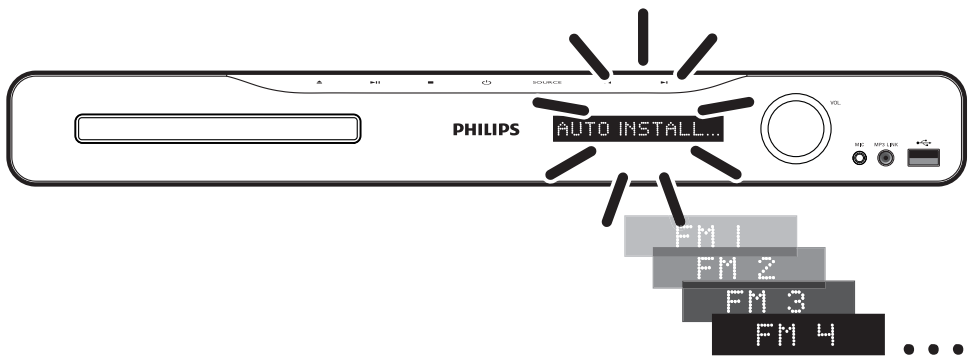

Evite o uso prolongado do aparelho com volume superior a 85 decibéis, pois isto poderá prejudicar a sua audição.
Potência total de saída de 800W RMS, 10% THD

Specifications are subject to change without notice
Trademarks are the property of Koninklijke Philips Electronics N.V. or their respective owners
2010 © Koninklijke Philips Electronics N.V. All rights reserved.
sgtt_1031/78_v1