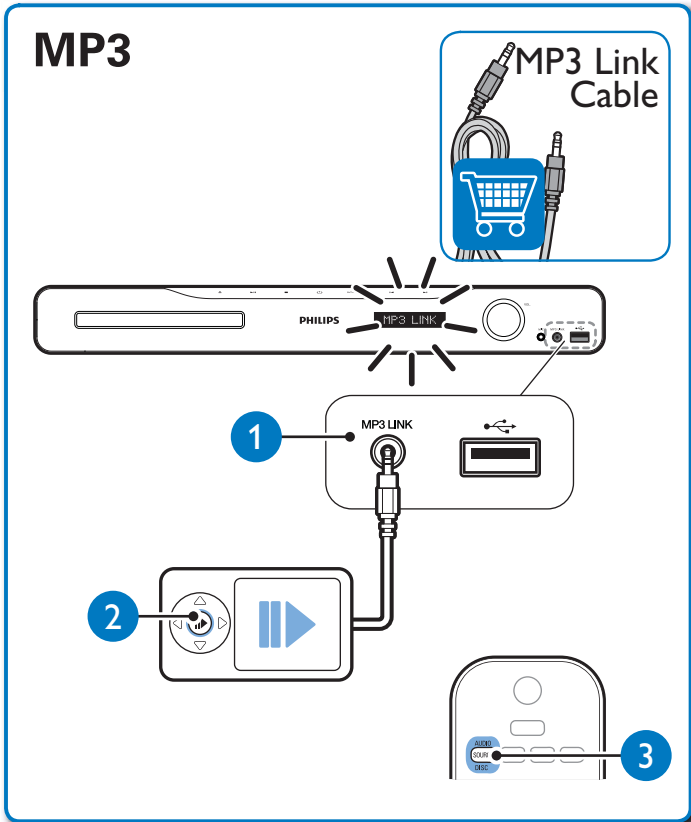

Evite o uso prolongado do aparelho com volume superior a 85 decibéis, pois isto poderá prejudicar a sua audição.
Potência total de saída de 800W RMS, 10% THD

Specifications are subject to change without notice
Trademarks are the property of Koninklijke Philips Electronics N.V. or their respective owners
2010 © Koninklijke Philips Electronics N.V. All rights reserved.
sgtt_1031/78_v1