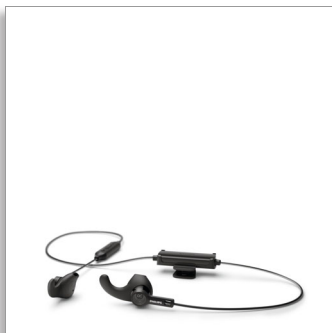

Philips  
Cuffie sportive wireless

Cavo in Kevlar riflettente  
Leggere e robuste  
Protezione da polvere/acqua IP57

TAA3206BK

### **Robuste e leggere.**

- Per lo sport o negli spostamenti
- Resistenza alla polvere e impermeabilità IP57
- Sempre visibile. Cavo in Kevlar riflettente
- Supporti per l'orecchio rimovibili. Morbide alette rimovibili

### **Dalle playlist per gli allenamenti alle chiamate vitali**

- Audio potente. Driver al neodimio da 13,6 mm
- Auricolari sull'orecchio esterno
- Comandi integrati. Microfono incorporato. Associazione semplice
- Attiva facilmente l'assistente vocale del telefono