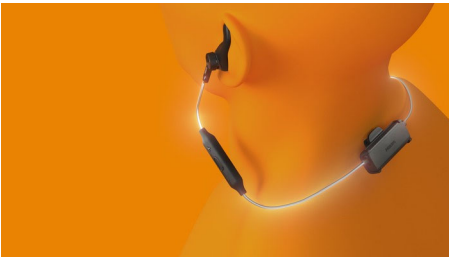

Cavo in Kevlar riflettente

Qualunque sorpresa riservi la giornata, queste cuffie non ti deluderanno. Il resistente cavo in

Kevlar riflettente ti rende sempre visibile. La clip per T-shirt consente di applicare il cavo alla tua tenuta da allenamento, evitando così il fastidio di fili fluttuanti.