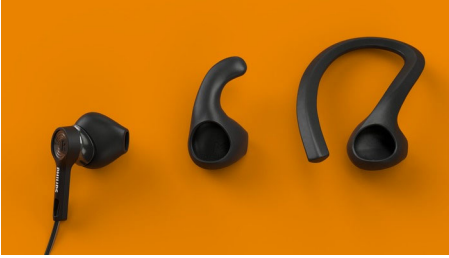

### **Robuste e leggere.**

- Per lo sport o negli spostamenti
- Resistenza alla polvere e impermeabilità IP57
- Sempre visibile. Cavo in Kevlar riflettente
- Supporti per l'orecchio rimovibili. Morbide alette rimovibili

### **Dalle playlist per gli allenamenti alle chiamate vitali**

- Audio potente. Driver al neodimio da 13,6 mm
- Auricolari sull'orecchio esterno
- Comandi integrati. Microfono incorporato. Associazione semplice
- Attiva facilmente l'assistente vocale del telefono

# PHILIPS

Cuffie sportive wireless

Cavo in Kevlar riflettente Leggere e robuste, Protezione da polvere/acqua IP57

TAA3206BK/00

### Supporti per l'orecchio rimovibili

Per allenamenti di intensità medio-bassa, le alette rimovibili assicurano un'aderenza perfetta. Quando affronti una sessione più impegnativa, passa ai supporti per l'orecchio rimovibili. Gli auricolari non sono dotati di cuscinetti, quindi il canale uditivo sarà libero e non avvertirai alcuna sensazione di pressione.