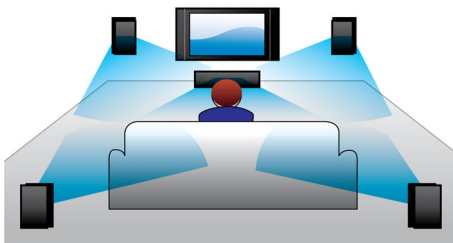

Dolby Digital

Tāpēc, ka Dolby Digital, pasaulē vadošie digitālā daudzkanālu audio standarti, darbojas

atbilstoši cilvēka auss dabiskajai skaņas apstrādei, jūs varat baudīt nepārspējamās kvalitātes visaptverošas skaņas audio ar reālistiskiem telpiskiem akcentiem.