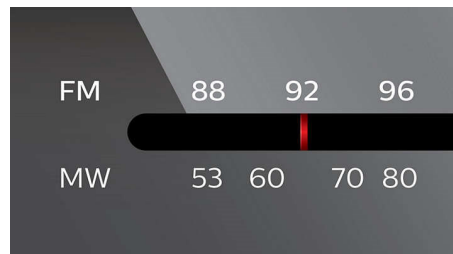

FM/MW 调谐器

FM/MW (AM) 立体声调谐器

线路输入连接

线路输入连接