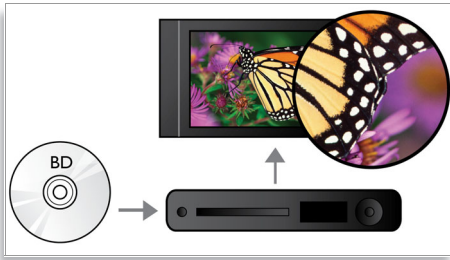

PHILIPS

sense and simplicity

Χαρακτηριστικά

Αναπαραγωγή δίσκου Blu-ray

Οι δίσκοι Blu-ray μπορούν να μεταφέρουν δεδομένα υψηλής ευκρίνειας, καθώς και φωτογραφίες σε ανάλυση 1920 x 1080, δηλαδή εικόνες Full HD. Καθώς οι λεπτομέρειες γίνονται άμεσα αντιληπτές, οι κινήσεις ομαλότερες και οι εικόνες πιο διαυγείς, οι σκηνές ζωντανεύουν. Το Blu-ray αποδίδει επίσης surround ήχο χωρίς συμπίεση και σας προσφέρει εκπληκτικά ζωντανή εμπειρία ήχου. Οι δίσκοι Blu-ray υψηλής χωρητικότητας προσφέρουν δυνατότητα ενσωμάτωσης πλήθους διαδραστικών δυνατοτήτων. Η εύκολη πλοήγηση κατά την αναπαραγωγή και άλλες συναρπαστικές λειτουργίες, όπως τα αναπτυσσόμενα μενού, προσδίδουν μια εντελώς νέα διάσταση στην οικιακή ψυχαγωγία.