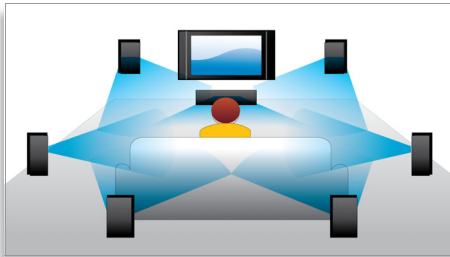

PHILIPS

sense and simplicity

Χαρακτηριστικά

Αναπαραγωγή δίσκου Blu-ray

Οι δίσκοι Blu-ray μπορούν να μεταφέρουν δεδομένα υψηλής ευκρίνειας, καθώς και φωτογραφίες σε ανάλυση 1920 x 1080, δηλαδή εικόνες Full HD. Καθώς οι λεπτομέρειες γίνονται άμεσα αντιληπτές, οι κινήσεις ομαλότερες και οι εικόνες πιο διαυγείς, οι σκηνές ζωντανεύουν. Το Blu-ray αποδίδει επίσης surround ήχο χωρίς συμπίεση και σας προσφέρει εκπληκτικά ζωντανή εμπειρία ήχου. Οι δίσκοι Blu-ray υψηλής χωρητικότητας προσφέρουν δυνατότητα ενσωμάτωσης πλήθους διαδραστικών δυνατοτήτων. Η εύκολη πλοήγηση κατά την αναπαραγωγή και άλλες συναρπαστικές λειτουργίες, όπως τα αναπτυσσόμενα μενού, προσδίδουν μια εντελώς νέα διάσταση στην οικιακή ψυχαγωγία.

Dolby TrueHD και DTS-HD MA

Το DTS-HD Master Audio και το Dolby TrueHD παράγουν εκπληκτικό ήχο 7,1 καναλιών από δίσκους Blu-ray. Ο ήχος που αναπαράγεται είναι σχεδόν πανομοιότυπος με τον ήχο του κύριου αντιγράφου του στούντιο για να μπορείτε να ακούτε την ποιότητα που προοριζόταν αρχικά. Το DTS-HD Master Audio και το Dolby TrueHD ολοκληρώνουν την εμπειρία ψυχαγωγίας υψηλής ευκρίνειας.