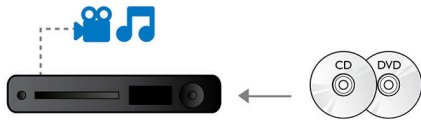

Philips
Blu-ray Disc-/DVD-Player

3D Blu-ray Disc-Wiedergabe

DivX Plus HD
USB 2.0 Media Link

BDP2190

Genießen Sie 3D zu Hause

Mit Blu-ray 3D

Dieser Philips Blu-ray-DVD-Player bietet einen atemberaubenden 3D-Effekt und die Konvertierung auf 1080p. Somit bringt er Ihnen Bildtiefe und Action zum Greifen nah und lässt Sie mitten ins Geschehen eintauchen, selbst bei Filmen auf DVD!

Mehr hören

- Dolby TrueHD für HiFi-Sound
- DTS 2.0, Digital-Ausgang

Mehr sehen

- DVD Video-Upscaling auf 1080p über HDMI für Bilder in annähernder HD-Qualität
- 3D Blu-ray Disc-Wiedergabe für ein Full HD 3D-Erlebnis zu Hause
- Full HD 1080p für gestochen scharfe Bilder
- Zertifiziertes DivX Plus HD für High Definition DivX-Wiedergabe
- Untertitelverschiebung für Breitbild ohne fehlende Untertitel

PHILIPS

Besonderheiten

Filme und Musik genießen

Genießen Sie all Ihre Filme und Ihre Musik von CDs und DVDs

3D Blu-ray Disc-Wiedergabe

Full HD 3D vermittelt die das Gefühl von Tiefe für ein einzigartiges, echtes Kinoerlebnis zu Hause. Für das linke und rechte Auge werden in 1920 x 1080 Full HD-Qualität separate Bilder aufgenommen und mit hoher Geschwindigkeit abwechselnd auf dem Bildschirm abgespielt. Wenn Sie das Bild betrachten, verwenden Sie eine spezielle Brille, bei der die rechte und linke Linse so geöffnet und geschlossen werden, dass ein alternatives Bild synchron angezeigt wird. So entsteht ein Full HD 3D-Fernseherlebnis.

BD-Live (Profil 2.0)

BD-Live eröffnet Ihnen neue Möglichkeiten in der Welt des High Definition. Erhalten Sie

aktuelle Inhalte, indem Sie einfach Ihren Blu-ray Disc-Player mit dem Internet verbinden. Es erwarten Sie interessante Neuigkeiten wie exklusive Downloads, Live-Events, Live-Chats, Spiele und Online-Shopping. Nutzen Sie High Definition optimal mit Blu-ray Disc-Wiedergabe und BD-Live.