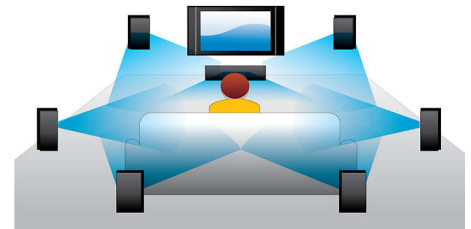

Dolby TrueHD

Dolby TrueHD bietet besten Sound von Ihren Blu-ray Discs. Die Audiowiedergabe ist praktisch nicht zu unterscheiden vom Studio-Master. So hören Sie das, was Sie laut Hersteller hören sollten. Dolby TrueHD vervollständigt ihr hochauflösendes Home Entertainment Erlebnis.