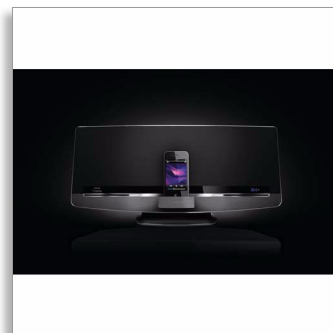

Philips Fidelio
Chaîne sans fil

avec AirPlay

Station d'accueil pour iPod/
iPhone/iPad

DCW8010

Avec AirPlay, diffusez sans fil votre musique

L'obsession du son

La musique s'écoute sans fil avec AirPlay. Cette élégante chaîne sans fil Philips Fidelio DCW8010/12 diffuse en streaming de la musique via Airplay à partir d'un iPhone/iPad/iPod touch, pour un son puissant avec des basses profondes grâce à la technologie wOOx™. Écoutez également vos CD, MP3 et la radio FM.