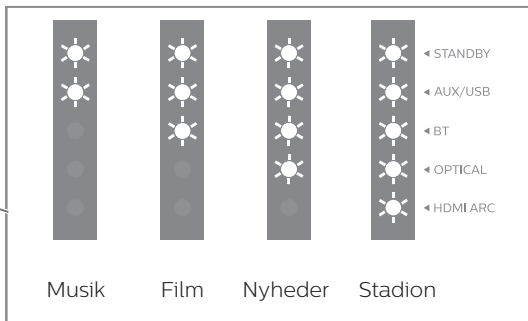

# Tillæg

\* TAB6305 og TAB6405

Equalizer (EQ) indstilling:

Tryk **EQ** på fjernbetjeningen for at vælge EQ-tilstand.

Musik\Film\Nyheder\Stadion

LED blinker i 3 sekunder for at vise den aktuelle EQ-tilstand: