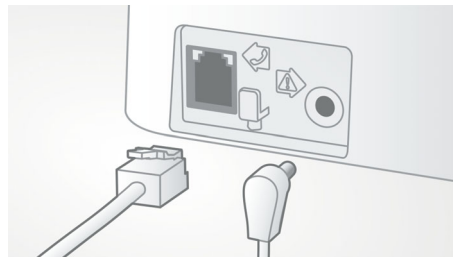

自動音量控制

自動音量控制可以免卻由距離、訊號強度或來電者的電話造成的聲音訊號差異，讓對話保持一致清晰。降低強訊號的音量同時放大弱訊號的音量，讓您免卻音量差異的煩惱，享受順暢無阻的通話。

4.1cm (1.6") 顯示屏

方便查看的 4.1 cm (1.6") 顯示屏，配備琥珀色背光

輕鬆安裝

簡易設定帶來終極便利。簡單安裝 - 即插即用產品

電話簿可儲存 50 個電話號碼

時刻輕鬆取得摯愛的電話號碼；在電話簿中可儲存最多達 50 個號碼。