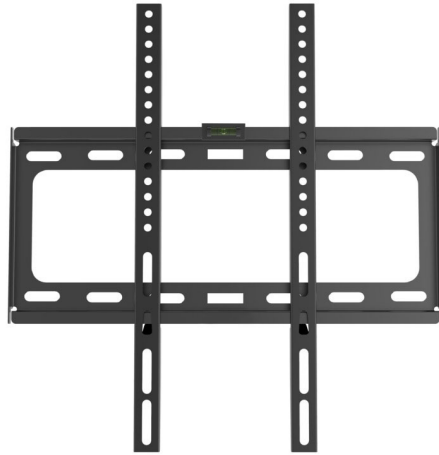

Philips
Dudukan dinding LCD

Universal

Permanen
Kompatibel dengan LCD/LED/
OLED/QLED
Cocok dengan TV datar dan
lengkung

SQM5226

Dudukan dinding tetap yang universal

untuk TV dari 26" hingga 70"

Dirancang agar cocok dengan mayoritas merek TV dengan mengutamakan keamanan dan kemudahan pemakaian. Kit instalasi praktis 1-2-3 berisi perangkat keras untuk jenis dan templat dinding yang berbeda-beda. Desainnya kuat, mampu menahan berat hingga 55 kg (121 lbs).

Pasang TV Anda secara aman

- Menahan berat hingga 55 kg (121 lbs)
- Ukuran layar 26" - 70"

Mudah dipasang

- Koreksi ketinggian
- Pengelolaan kabel TV untuk menyembunyikan kabel agar tampak lebih apik
- Termasuk perangkat keras pemasangan
- Pola lubang pemasangan VESA standar
- Dilengkapi templat pemasangan
- Perangkat keamanan untuk mencegah TV terlepas secara tidak disengaja

PHILIPS

Dudukan dinding LCD

Universal Permanen, Kompatibel dengan LCD/LED/OLED/QLED, Cocok dengan TV datar dan lengkung

Spesifikasi

Dimensi

- Kompatibel untuk pemasangan dinding: 200 x 100 mm, 200 x 200 mm, 300 x 300 mm, 400 x 400 mm

Pengelolaan kabel TV

Kompartemen kabel dirancang untuk menyelipkan kabel Anda dengan rapi di belakang televisi, dalam satu tempat.

Koreksi ketinggian

Jika pemasangan di dinding sedikit tidak rata setelah dipasang, fitur ini memungkinkan koreksi ketinggian untuk memasang TV secara horizontal.