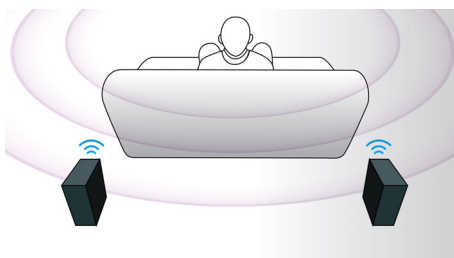

Přednosti

Bezdrátové zadní reproduktory

Bezdrátové zadní reproduktory umožňují pružně měnit umístění reproduktorů. Použitá technologie s vysokou odolností proti rušení zajišťuje plně prostorový zvuk bez nevzhledných kabelových propojení.

DTS, DolbyDigital, ProLogic II

Vestavěný dekodér systémů DTS a Dolby Digital nahrazuje externí dekodér zpracováním všech šesti kanálů zvukových informací tak, aby zajistil zážitek z prostorového zvuku a ohromující přirozený vjem obklopujícího prostředí a dynamické reality. Systém Dolby Pro Logic II nabízí pětikanálové prostorové zpracování z jakéhokoli stereofonního zdroje.

HDMI 1080p

HDMI 1080p se zvýšeným rozlišením poskytuje křišťálově čistý obraz. Filmy natočené ve standardním rozlišení si nyní můžete užívat v pravém vysokém rozlišení s podrobnějším a naprosto přirozeným obrazem. Funkce Progressive Scan (vyjádřená

písmenem „p“ v názvu „1080p“) odstraňuje řádkovou strukturu převažující na televizních obrazovkách a opět zajišťuje jednoznačně ostrý obraz. HDMI navíc vytváří přímé digitální připojení, přenášející nekompromované digitální video ve formátu HD nebo digitální vícekanálový zvuk, a to bez nutnosti jeho převodu na analogový zvuk – výsledkem je perfektní obraz a vynikající kvalita zvuku, zaručeně neovlivněná žádným šumem.

Vysokorychlostní propojení USB 2.0

Univerzální datová sběrnice neboli USB je standardní protokol, který je obvykle používán k připojení počítačů, periférií a spotřebního elektronického vybavení. Vysokorychlostní USB zařízení má přenosovou rychlost dat až 480 Mb/s - již od 12 Mb/s v původních USB zařízeních. Díky vysokorychlostnímu propojení USB 2.0 stačí pouze zapojit USB zařízení, zvolit film, hudbu nebo fotografie a začít přehrávat.

EasyLink (digitální sběrnice mezi audio video zařízeními)

Sběrnice EasyLink vám umožňuje ovládat více zařízení pomocí jednoho ovládání. Využívá průmyslový standard, protokol HDMI CEC, ke sdílení funkcí mezi zařízeními pomocí HDMI kabelu. Jediným stisknutím tlačítka můžete současně ovládat veškeré připojené vybavení kompatibilní s rozhraním HDMI CEC. Funkce jako pohotovostní režim a přehrávání mohou být nyní používány dokonale snadno.

Přehraje vše

Přehrávejte jakýkoli formát médií chcete - at' už WMV, DivX, MP3 nebo JPEG. Zajištěte nepřekonatelné pohodlí skvělých možností přehrávatelnosti a luxus sdílení souborů médií na televizoru nebo systému domáciho kina - v pohodlí vašeho obývacího pokoje.

Přehraje vše

Přehrávejte jakékoli disky chcete - at' už disky CD, (S)VCD, DVD, DVD+R, DVD-R, DVD+RW, DVD-RW nebo DVD+R DL. Zajištěte nepřekonatelnou flexibilitu a pohodlí přehrávání všech vašich disků na jediném zařízení.

Certifikováno DivX Ultra