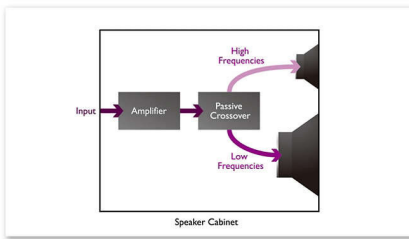

Besonderheiten

Passive Frequenzweiche

Dank passiver Frequenzweiche können Sie jede einzelne Note genießen, und Ihre Musik wird unvergleichlich klar, natürlich und detailgetreu wiedergegeben. Dank einer speziellen Technik werden die einzelnen Teile des hörbaren Spektrums der Tonfrequenzen getrennt und zu den entsprechenden Treibern geleitet. Signale, die sich jenseits des Frequenzgangs eines Treibers befinden, werden nicht gesendet. Dadurch wird die Soundqualität erheblich verbessert, und Verzerrungen werden in hohem Maße reduziert. Gemeinsam mit den hochwertigen elektronischen Komponenten garantiert Passive Crossover harmonischen und originalgetreuen Sound ohne Kompromisse.