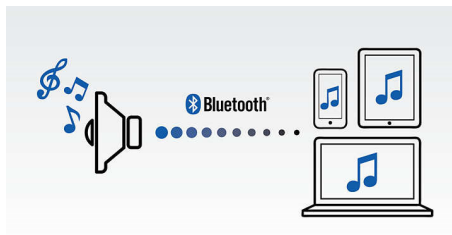

LED дисплей

Ясен и ярък LED дисплей

Жак за стерео слушалки

Свържете слушалките си към това устройство Philips за по-лично слушателско изживяване, когато пожелаете. Наслаждавайте се на любимата си музика с чудесен звук, без да пречите на околните, като използвате слушалки.

Вградена акумулаторна батерия

Вградена акумулаторна батерия

Безжично поточно предаване на музика

Bluetooth е технология за безжична комуникация на малки разстояния, която е едновременно стабилна и енергийно