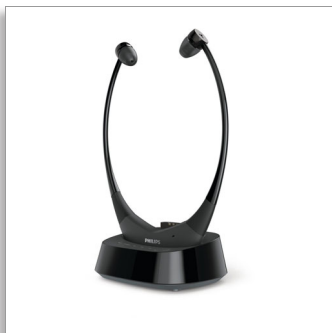

Philips  
Écouteurs TV intra-auriculaires sans fil

3 paramètres d'égaliseur

Ergonomique  
Jusqu'à 12 heures d'autonomie  
Marche/arrêt automatique

TAE8005BK

## Un son puissant et clair

Écoutez la télévision en bénéficiant d'un son puissant et clair sans déranger les autres. Ces écouteurs TV intra-auriculaires sélectionnent automatiquement le canal sans fil procurant la meilleure qualité audio. Le volume est réglable pour chaque oreille. La fonction de marche/arrêt automatique simplifie l'utilisation.

### Un maintien sûr et confortable

- Tour de cou léger et confortable de style stéthoscope
- 3 embouts interchangeables en caoutchouc
- Modes audio prédéfinis : Aigus renforcés, Graves renforcés, Voix
- Portée sans fil de 40 m. Le son partout dans la maison.