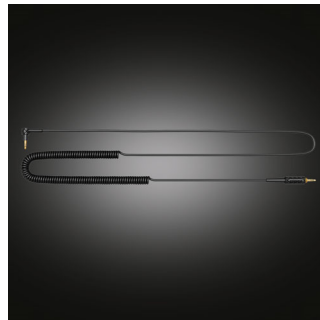

### 90 graden draaibare oorschelpen

De oorschelpen van deze hoofdtelefoons zijn ontworpen met de professionele DJ in gedachten en kunnen elk 90° draaien – voor gemakkelijk luisteren met één oor tijdens het mixen van de tracks. De wartel kan ook goed gebruikt worden tijdens meer ongedwongen luisteren, als tijdelijk aandacht moet worden geschonken aan geluiden van buitenaf.

### Aluminium scharnierconstructie

De Philips A5-PRO combineert een sterke constructie met een buitengewone pasvorm. Met de harde geanodiseerde afwerking en sterke, lichtgewicht aluminiumstructuur is het de perfecte metgezel voor in actieve DJ's-omgevingen.

### Het spiraalsnoer is rekbaar tot 4,7 m

Geniet van meer bewegingsvrijheid met een snoer van 1,3 m lang en een spiraalgedeelte dat rekbaar is tot 4,7 m. De spiraal vermindert ook de spanning op delen die worden veroorzaakt door trekken en zorgt voor extra bereik zonder de wirwar van kabels.