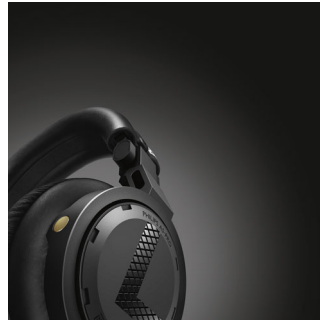

Aluminium scharnierconstructie

De Philips A5-PRO combineert een sterke constructie met een buitengewone pasvorm. Met de harde geanodiseerde afwerking en sterke, lichtgewicht aluminiumstructuur is het de perfecte metgezel voor in actieve DJ's-omgevingen.

Ontwerp met gesloten achterkant

Systeem met gesloten achterkant blokkeert omgevingsgeluid.