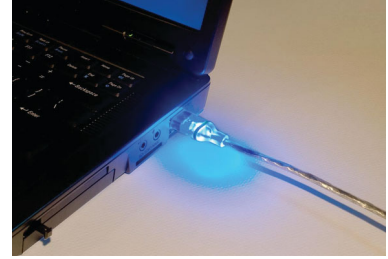

제품 규격

- 제품 크기 (W x H x D): 13.3 x 23.8 x 4.4 cm
- 중량 : 0.38 kg

SPN1031D/61

주요 제품

1.5m 전원 코드

1.5m 전원 코드

3 개까지 접지할 수 있는 하나의 콘센트

멀티 탭을 벽에 꽂기만 하면 하나의 콘센트가 3 개까지 접지할 수 있도록 확장됩니다.

개별 전원 스위치

개별 전원 스위치가 있어 멀티 탭의 콘센트를 따로따로 제어할 수 있습니다.

LED 전원 표시등

이 LED 표시등이 있어 한 눈에 장치가 충전 중임을 알려줍니다.

발행 일자 2022-04-24

버전 : 1.2.4

12 NC: 8670 001 21209
EAN: 48 95185 60502 9

© 2022 Koninklijke Philips N.V.
All rights reserved.