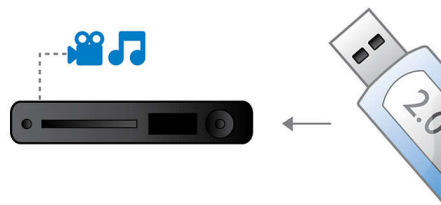

Connectez-vous à plusieurs sources

- Port USB 2.0 ultrarapide pour lire des vidéos ou de la musique depuis une clé USB

PHILIPS

Points forts

Certifié DivX Ultra

Grâce à la prise en charge DivX, vous pouvez visionner des vidéos encodées en DivX dans votre salon. Le format DivX est une technologie de compression vidéo basée sur la norme MPEG4 qui permet d'enregistrer des fichiers volumineux tels que des films, des bandes annonces et des clips vidéo sur des CD-R/RW et des disques DVD inscriptibles. La technologie DivX Ultra combine la lecture du format DivX et de fantastiques fonctionnalités telles que les sous-titres intégrés, le choix de langues audio, de bandes son et de menus.

EasyLink

EasyLink vous permet de contrôler plusieurs appareils (lecteurs de DVD/Blu-ray, barres de son, home cinémas, téléviseurs, etc.) avec une seule télécommande. Le protocole standard HDMI CEC est utilisé pour mettre en commun les fonctionnalités de plusieurs appareils via un câble HDMI. D'une simple pression sur un bouton, vous pouvez contrôler simultanément tous les appareils connectés compatibles HDMI CEC. Désormais, l'exécution de fonctions telles que la mise en veille ou la lecture est un jeu d'enfant.

Port USB 2.0 ultrarapide

L'USB (Universal Serial Bus) est un protocole permettant de relier facilement des ordinateurs, des périphériques et des équipements électroniques grand public. Les appareils USB ultrarapides ont un taux de transfert de données allant jusqu'à 480 Mbit/s (il était de 12 Mbit/s sur les premiers appareils USB). Avec le port USB 2.0 ultrarapide, vous n'avez qu'à brancher votre appareil USB, sélectionner un film, un titre ou une photo et lancer la lecture.