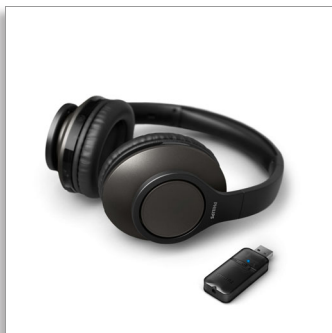

Philips
Căști wireless pentru
televizor

Căști wireless pentru televizor

Cheie Bluetooth
Latență redusă
Durată de redare de 18 ore

TAH6206BK

Sunet excelent. De la vizionare TV la teleconferințe.

Dezvăluiri în șoaptă. Urmăriri de mașini. Sau teleconferințe cu sunet extrem de clar. Fie că te relaxezi cu serialul preferat sau lucrezi de acasă, aceste căști TV wireless supraauriculare îți permit să auzi perfect. Cu sunet clar, fără latență.

Auzi toate detaliile

- Orice film, orice serial. Ascultă fără a-i deranja pe ceilalți
- Fixare peste ureche. Izolare pasivă excelentă a zgomotului
- Sincronizare perfectă a dialogului. Cheie Bluetooth cu latență redusă
- Sunet clar cu un bas excelent, difuzoare de 40 mm din neodim

PHILIPS

Căști wireless pentru televizor

Căști wireless pentru televizor Cheie Bluetooth, Latență redusă, Durată de redare de 18 ore

Repere

Sunet mereu clar

Difuzoarele de 40 mm, perfect reglate, oferă sunet clar, scilpitor, cu un bas excelent, perfect pentru tot ceea ce îți place să vizionezi. Cupele de dimensiuni standard se fixează peste urechi pentru o excelentă izolare pasivă a zgomotului. Nu vei rata niciun dialog și nu-i vei deranja pe ceilalți.

Ușoare și confortabile

Designul cu greutate redusă este deosebit de confortabil și ideal dacă vizionezi mai multe episoade dintr-un serial seara târziu și nu vrei să deranjezi vecinii! Banda de cap și cupele cu pernuțe moi pentru urechi sunt reglabile și permit găsirea ușoară a celei mai confortabile poziții.