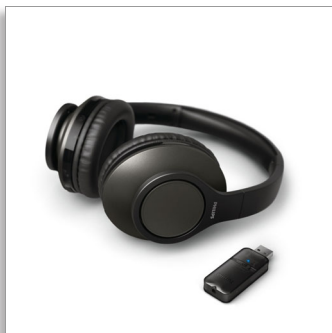

Philips
Căști wireless pentru
televizor

Căști wireless pentru televizor

Cheie Bluetooth
Latență redusă
Durată de redare de 18 ore

TAH6206BK

Sunet excelent. De la vizionare TV la teleconferințe.

Dezvăluiri în șoaptă. Urmăritori de mașini. Sau teleconferințe cu sunet extrem de clar. Fie că te relaxezi cu serialul preferat sau lucrezi de acasă, aceste căști TV wireless supraauriculare îți permit să auzi perfect. Cu sunet clar, fără latență.

Auzi toate detaliile

- Orice film, orice serial. Ascultă fără a-i deranja pe ceilalți
- Sunet clar cu un bas excelent, difuzoare de 40 mm din neodim
- Fixare peste ureche. Izolare pasivă excelentă a zgomotului
- Sincronizare perfectă a dialogului. Cheie Bluetooth cu latență redusă

Ușoare și confortabile

Designul cu greutate redusă este deosebit de confortabil și ideal dacă vizionezi mai multe episoade dintr-un serial seara târziu și nu vrei să deranjezi vecinii! Banda de cap și cupele cu pernuțe moi pentru urechi sunt reglabile și permit găsirea ușoară a celei mai confortabile poziții.

Confort

- Tip de comenzi: Buton
- Întrerupere automată
- Controlul volumului

Design

- Culoare: Negru
- Stil de purtare: Cu bandă de cap
- Fixare auriculară: Supraauriculară
- Tip de cupe: Design închis
- Material de contact: Piele sintetică