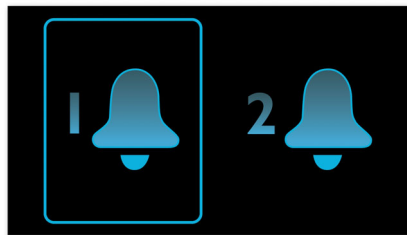

Διπλό ζυπνητήρι

Το ηχοσύστημα της Philips διαθέτει δύο ώρες αφύπνισης. Ρυθμίστε τη μία ώρα αφύπνισης για να ξυπνήσετε εσείς και την άλλη για να ξυπνήσει ο/η σύντροφός σας.