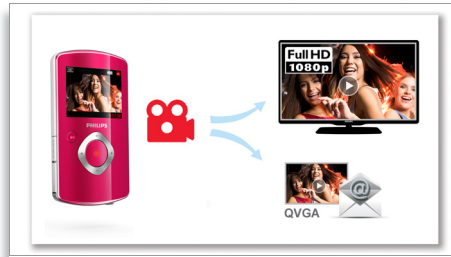

Kahden muodon tallennus

Full HD -videoita on mahtava katsella teräväpiirtotelevisioista, mutta jos videon haluaa lähettää sähköpostilla tai jakaa verkossa, suuri HD-tiedosto täytyy pakata ja muuntaa sähköpostiystävälliseen muotoon. ESee-videokameran kahden muodon tallennuksen avulla tämä on helpompaa. Kun ominaisuus on käytössä, videot tallentuvat samanaikaisesti kahdessa muodossa, Full HD (1080p)- ja sähköpostiystävällisessä QVGA (240p) -muodossa. Voit siis nauttia videoistasi teräväpiirtotelevisiolla tai jakaa ne heti sähköisesti.