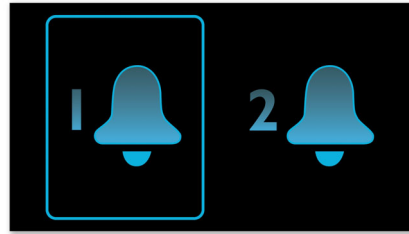

多色氣氛燈

顏色和燈光能影響您的感覺。兩者結合可以令您充滿活力，另一種組合可以令您泰然自若。色彩燈光確實非常迷人，為任何房間增添樂趣。此款時鐘收音機備有多色氣氛燈，可產生超過 32,000 種色彩 - 提供大量色調供您選擇，配合心情還是家居裝飾同樣稱心如意。

氣氛燈色彩控制

利用氣氛燈製造色環 - 同時享受多變的環境。或者停留在您喜歡的色彩或配合您房間或心情的顏色。

在氣氛燈中悠然醒來

以心頭好的響鬧鈴聲展開新的一天。使用蜂鳴或旋律喚您起床 - 或選擇以最愛的電台從睡眠中喚醒您。氣氛燈亦可配合響鈴聲音亮起，使早晨更令人愉快。氣氛燈亦會根據鬧鐘首次響起後小睡的時間長度而變色。首 10 分鐘會保持亮起綠色，之後 10 分鐘會變成黃色，然後會變為紅色，提醒您快要遲到。

隨插設定

從盒子拿出時鐘，把它接上，時間就自動為您設定好。這聰明的時鐘能讀取已預設好的數據並按照預設時區設定正確時間。如果您住在預設時區以外地方，您只需按時區按鈕，時鐘就會重設時間。毋需再細閱說明書，毋需再擺弄按鈕。

時間和響鬧備份

萬一電力中斷，這聰明的時鐘仍會保留其可靠的時間和您的設定。已設定的響鬧即使在顯示屏關閉都保持有效 - 一切都是預載電池的功勞。電力恢復後也不用調整時鐘或復原設定。更厲害的

是，即使電力沒有恢復，電池都能提供足夠能量讓蜂鳴器在您設定的響鬧時間響動 - 確保您不會遲了起床。

數碼選台，含預選功能

只要調頻至你想要預設的電台，按住預設按鈕存儲頻率即可。透過儲存的預設收音機電台，你可快速存取常用電台且無需每次手動調諧頻率。

雙重響鬧

Philips 音響系統配備兩種不同的鬧鐘時間。將其中一種鬧鐘時間設為自己的起床鬧鐘，另一種設為同床伴侶的起床鬧鐘。

溫和響鬧

在漸強響? 鈴聲中悠然醒來，開始你全新的一天。普通響? 的預設音量不是低得難以將你喚醒，便是過份刺耳而令你驚醒。你可選擇自己喜歡的音樂、電台或蜂鳴響鬧作為喚醒鈴聲。柔和的喚醒鈴聲會從輕微低音逐漸增強到響亮聲響，從而溫柔地將你喚醒。