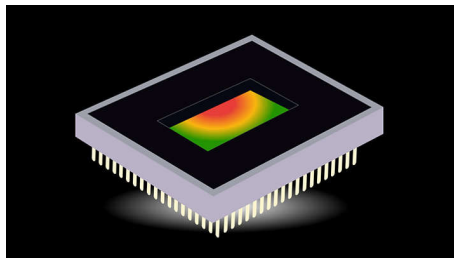

Philips
汽车行车记录仪

CVR500

每次都能轻松辨明方位

个人导航系统

以 1080p, 30 fps 进行全高清录制。CVR500 采用 3 英寸 LCD 触摸屏，具有直观的操作界面、最近录像自动写保护和高动态范围 CMOS 传感器，即使在低光照条件下也可获得出色的图像。

与车内环境浑然一体的设计

- 精巧的设计非常适合有限的挡风玻璃空间
- 3 英寸液晶触摸屏便于查看画面和直观控制

捕获所有必要信息和更多画面

精巧的设计非常适合有限的挡风玻璃空间

全高清 1080p 30fps 录制

全高清 1080p 30fps 录制，尽可能再现最多细节

H.264 视频压缩

MJPEG

H.264

H.264 视频压缩提供更多高品质影像

高动态范围 (HDR) CMOS

高动态范围 (HDR) CMOS 在低光照条件下也可拍摄清晰的图像

无缝循环录制

无缝环录制可实现简便的连续拍摄

安全录制

带有最近拍摄写保护的安全录制

规格

连接

- 麦克风：立体声定向麦克风
- USB: 迷你 USB 端口
- HDMI: 1080i/720p
- 扬声器：内置