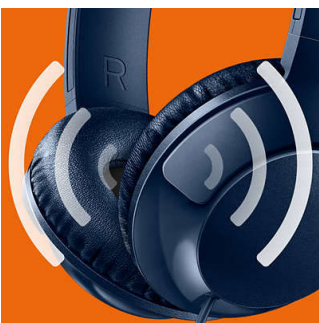

Elegantes Design

- Flach zusammenklappbares Design für einfachen Transport
- Benutzerfreundliche Fernbedienung

PHILIPS

Besonderheiten

32-mm-Lautsprecher

BASS+-Kopfhörer verfügen über 32-mm-Treiber und sorgen für voluminösen, kräftigen Bass.

Anpassbar

BASS+ Kopfhörer wurden für die ideale Passform entwickelt. Die drehbaren Ohrmuscheln und der anpassbare Bügel sorgen daher für optimalen Komfort.

Voluminöser, satter Bass

Durch die voluminösen, kräftigen Bässe spürst du den Beat in allen seinen Facetten! Lass dich

nicht vom schlanken Design täuschen! Speziell abgestimmte Lautsprecher und Bassöffnungen erzeugen Bässe im Ultraniedrigfrequenzbereich und sorgen so für ein einzigartiges BASS+-Timbre.

Flach zusammenklappbar