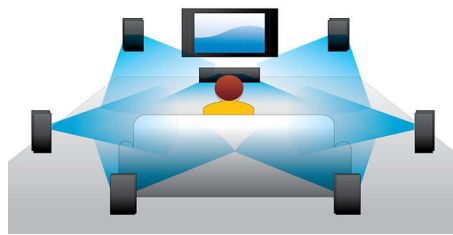

PHILIPS

Besonderheiten

3D Blu-ray Disc-Wiedergabe

Full HD 3D vermittelt die das Gefühl von Tiefe für ein einzigartiges, echtes Kinoerlebnis zu Hause. Für das linke und rechte Auge werden in 1920 x 1080 Full HD-Qualität separate Bilder aufgenommen und mit hoher Geschwindigkeit abwechselnd auf dem Bildschirm abgespielt. Wenn Sie das Bild betrachten, verwenden Sie eine spezielle Brille, bei der die rechte und linke Linse so geöffnet und geschlossen werden, dass ein alternatives Bild synchron angezeigt wird. So entsteht ein Full HD 3D-Fernseherlebnis.

7.1 Kanal Surround Sound

Genießen Sie unterschiedlichste Inhalte stets in bester Soundqualität. Lassen Sie sich bei Filmen vom reinen 7.1 Surround Sound mitreißen. Bei Musik, die keinen Surround Sound erfordert, stellt das System intuitiv auf 2.1 Stereo Sound um, der bei Musik das beste Sounderlebnis bietet. Selbstverständlich können Sie immer zwischen den diversen voreingestellten Soundmodi auf Ihrem Blu-ray- und/oder DVD-Player wählen – von reinem Stereosound oder 7-Kanal Stereo bis Dolby TrueHD und DTS Master Audio 7.1 Surround Sound für das beste HD-Sounderlebnis.

Sofortige Umwandlung von 2D in 3D

Holen Sie sich durch Ihre vorhandene 2D-Filmsammlung nun auch 3D-Filmgenuss in Ihr Zuhause. Für eine sofortige 3D-Umwandlung wird auf neueste Digitaltechnologie zurückgegriffen, um den 2D-Videoinhalt zu analysieren und zwischen Objekten im Vordergrund und Hintergrund zu unterscheiden. Mit diesen Details wird eine Tiefenkarte erstellt, die normale 2D-Videoformate in aufregendes 3D umwandelt. Damit sind Sie und Ihr kompatibler 3D-Fernseher bereit für Full HD in 3D.