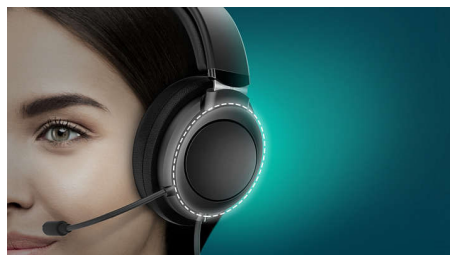

- Înălțime: 22,5 cm
- Lățime: 19,5 cm
- Adâncime: 5 cm
- EAN: 48 95229 10968 1
- Greutate brută: 0,26 kg
- Greutate netă: 0,153 kg
- Greutate proprie: 0,107 kg

Dimensiuni produs

- Înălțime: 18,5 cm
- Lățime: 16,5 cm
- Adâncime: 4 cm
- Greutate: 0,153 kg

Design

- Culoare: Negru

UPC

- UPC: 8 40063 20089 0

Repere

Sunet clar și bas puternic

Retrăiește de nenumărate ori cele mai bune momente de pe ringul dans. Difuzoarele de 32 mm din neodim oferă bas puternic și îndrăzneț și sunet clar. Designul închis asigură o izolare excepțională a sunetului pentru a te putea bucura de fiecare secundă din melodiile preferate.

Greutate redusă

Disponibile în culori mate elegante, aceste căști supraauriculare dispun de o bandă de cap cu pernuță, atât de ușoară încât abia o vei simți. Cupele moi pentru urechi sunt marcate clar pentru urechea stângă/dreaptă și pot fi înclinate până obții potrivirea perfectă.

Design complet pliabil

Lasă-te în voia basului. Cupele se pliază complet și pivotează în interior, pentru depozitare ușoară în buzunar sau în geantă. Pliază-le și ești gata de plecare.

Telecomandă pe fir.

Preia un apel. Întrerupe lista de melodii. Totul fără a-ți atinge smartphone-ul. Conectorul înclinat îți menține căștile conectate la dispozitivul inteligent – util dacă ții telefonul în buzunar.

-
Conector înclinat. Menține căștile conectate

Culori mate atrăgătoare

Culori mate atrăgătoare

Izolare excelentă a sunetului

Izolare excelentă a sunetului cu designul închis

Difuzor puternic din neodim, de 32 mm

Difuzoare puternice din neodim, de 32 mm

Cupe moi pentru urechi

Cupe moi ce pot fi înclinate pentru un maximum de confort

Pliabil, ultracompact

Cu adevărat compact și pliabil, ceea ce este excelent pentru călătorie și vă permite să vă luați muzica oriunde.

Data apariției 2024-03-12

Versiune: 9.3.4

EAN: 48 95229 10968 1

© 2024 Koninklijke Philips N.V.
Toate drepturile rezervate.

Specificațiile pot fi modificate fără preaviz. Mărcile comerciale sunt proprietatea Koninklijke Philips N.V. sau a deținătorilor lor legali.

www.philips.com