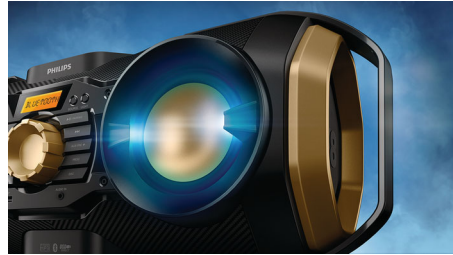

### Lys festen op

Få gang i festen med dynamisk belysning til din musik. Lys natten op med to smarte dynamiske lyseffekter, som lyser direkte fra højttalerne. Sluk eller tænd for lyset ved at dreje på en kontakt uden at gå glip af et eneste taktslag. Skab festbelysning, lige som du vil, fra stemningsfuld chill-out-belysning til inciterende lyseffekter på dansegulvet. Slå tonen an, og skab stemningen på samme tid!