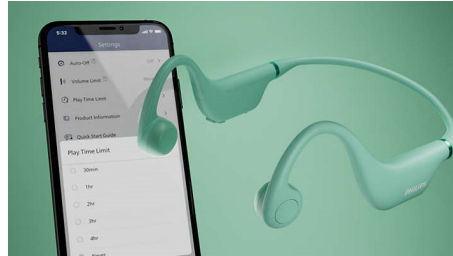

Vecākvadība

Viegli ierobežojiet gan skaļumu, gan atskaņošanas laiku, izmantojot Philips lietotni. Ausiņu decibelu līmenis ir ierobežots līdz 85 dB, bet jutīgākām ausīm to var samazināt. Iestatiet atskaņošanas laiku dienai vai nedēļai, un balss uzvedne bērniem atgādinās, kad laiks ir beidzies!

5 stundas ilgs atskaņošanas laiks

Šīs lieliskās ausiņas nodrošina 5 stundu atskaņošanas laiku. To vieglās un ērtās konstrukcijas dēļ jūsu bērni varēs laiku pavadīt, klausoties mūziku vai atbildot uz jūsu zvaniem!

Iekšējs mikrofons

Ausiņas ir aprīkotas ar iekšēju mikrofону, kas novērš fona troksni, lai bērnu balss, spēlējot, mācoties tiešsaistē vai sarunājoties ar jums pa tālruni, būtu skaidri dzirdama!

IPX5 aizsardzība pret ūdeni

IPX5 aizsardzība pret ūdeni ļauj iet ārā un spēlēt jebkādos laikaapstākļos! Ausiņas ir izturīgas pret šļakstiem, un mazliet lietus vai sviedru tām nekaitēs, tāpēc nav pamata satraukties!

Regulējama galvas stīpa

Ausiņu galvas stīpa ir gan elastīga, gan regulējama. Tas nozīmē, ka bērnam pieaugot, ausiņas ērti pielāgosies bērna galvai! Tās ir ideāli piemērotas bērniem vecumā no 4 līdz 12 gadiem, lai klausītos, mācītos un spēlotos!