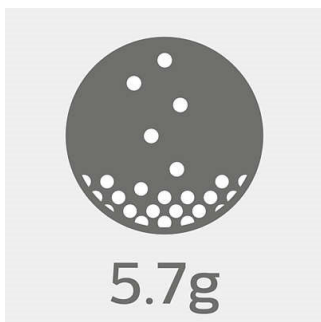

PHILIPS

特長

3つのサイズから選べるイヤーチップ

3つのサイズのイヤーチップで最適なフィット感を確保

5.7gの超軽量設計*

重量わずか5.7gのActionFit スポーツイヤフォンは、装着していることを忘れるほど軽くて快適。過酷なラストスパートを乗り切るために欠かせないアイテムです。

ケーブルクリップ

ActionFit イヤフォン付属のケーブルクリップにより、激しいワークアウト中もケーブルが邪魔になりません。