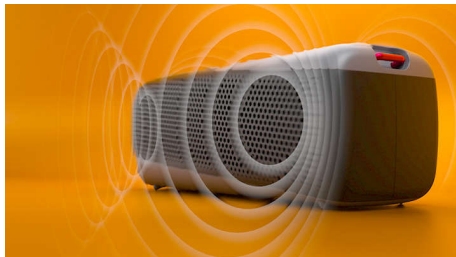

無線喇叭

IP67 防塵 / 防水 宏亮音效, 通話用內建麥克風, 長達 24 小時的音樂享受

TAS7807B/00

焦點

宏亮音效

從公園踏青到戶外露營一喜愛音樂隨身帶著走！兩個 70 公釐低音喇叭與兩個高頻喇叭為您獻上宏亮清晰的音效，喇叭外觀亦是時尚不凡。還想要更搖滾嗎？配對兩個喇叭，為您放送派對開場立體聲。