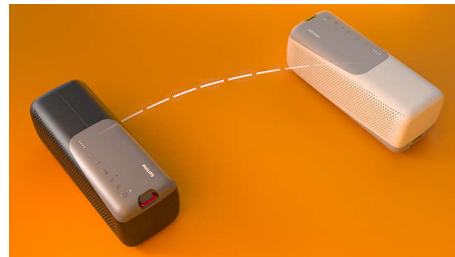

輕鬆控制

喇叭外殼上的按鈕可控制音量、音樂播放、立體聲配對和藍牙。想要手機播放特定歌曲嗎？請按住播放 / 暫停鍵來告訴您的語音助理。