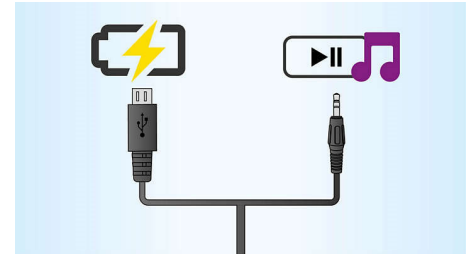

Jusqu'à 8 heures de musique

Écoutez jusqu'à 8 heures de musique sur une même charge.

Profitez de votre musique sans fil

Votre enceinte prend en charge le streaming de musique Bluetooth®. Elle vous permet d'écouter vos morceaux préférés enregistrés sur vos appareils Bluetooth® avec un son de haute qualité, grâce à une liaison sans fil.

Compatible Bluetooth

Le Bluetooth® est une technologie de communication sans fil à courte portée fiable et peu gourmande en énergie. Parce qu'elle crée des connexions sans fil entre différents appareils Bluetooth®, cette technologie permet à toute enceinte compatible Bluetooth® de diffuser la musique de n'importe quel smartphone, tablette ou même ordinateur portable (y compris avec les iPod et iPhone).

Microphone intégré

Avec son micro intégré, cette enceinte permet également de prendre des appels en mains libres. Lorsque l'on vous appelle, la musique est mise en pause, et vous pouvez parler via

l'enceinte. Réalisez une conférence téléphonique au travail, ou appelez un ami pendant une soirée. Quelles que soient les circonstances, vous ne serez pas déçu.

Charge et lecture avec un seul câble

Cette enceinte Philips est fournie avec un seul câble permettant de charger la batterie et de diffuser des fichiers musicaux. Éliminez ainsi les enchevêtrements de câbles et bénéficiez d'un signal d'excellente qualité.