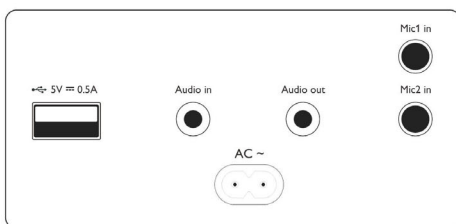

Розміри виробу

- Висота: 31 см
- Ширина: 30 см
- Глибина: 30 см
- Вага: 7,5 кг

Акcesуари

- Акcesуари в комплекті: Кабель змінного струму, Короткий посібник, Гарантійний талон, Гарантія

Дата випуску 2024-03-08